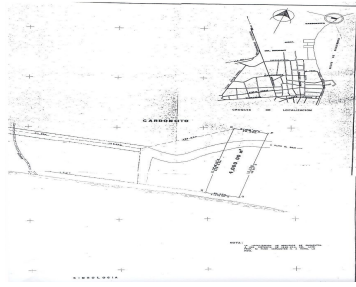

¡ENCONTRAMOS EL LUGAR PERFECTO PARA TI!

**Código:**  
30338

**\$ 1,900,000.00 MXN**

¡ENCONTRAMOS EL LUGAR PERFECTO PARA TI!

**Loreto terreno con frente a la playa. En Loreto. Vocacion turistica**

**Calle:** Predio denominado El Jaral **Col:** INFONAVIT,  
Loreto, Baja California Sur

### COMENTARIOS DEL VENDEDOR

80 mtrs de frte a playa x 300 mtrs de fondo. Vocacion hotelera y habitacional (Ver Nota). IDEAL PARA DESARROLLO DE CASAS Y HOTEL. PLAYA TRANQUILA. A solo 8.4 kms del Aeropuerto Internacional de Loreto, BCS NOTA: el uso de suelo del terreno no ha sido definido ni regulado aun por el ayuntamiento. De forma que cualquier proyecto habria de ser presentado para su aprobacion. FOTOS: <https://photos.app.goo.gl/EPjsqgpmF3XwXvZn2>. EasyBroker ID: EB-CO9233

### DATOS DEL VENDEDOR

**Nombre:** inversionraiz@gmail.com

**Télefono:**55 1451-6920

¡ENCONTRAMOS EL LUGAR PERFECTO PARA TI!

EST.	P.V.	RUMBO	DISTANCIA	VERT.	COORDENADAS	
					Y	X
N	Q	N 75° 48' 00" W	300.00	Q	6987.384	4294.228
Q	P	N 14° 12' 00" E	80.00	P	7070.973	4008.384
P	Q	S 78° 48' 00" E	300.00	Q	7074.939	4313.852
Q	N	S 14° 12' 00" W	80.00	N	6987.384	4294.228