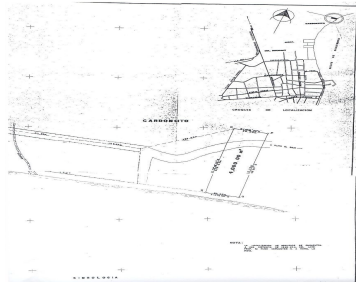

¡ENCONTRAMOS EL LUGAR PERFECTO PARA TI!

Código:
30338

\$ 1,900,000.00 MXN

¡ENCONTRAMOS EL LUGAR PERFECTO PARA TI!

Loreto terreno con frente a la playa. En Loreto. Vocacion turistica

Calle: Predio denominado El Jaral **Col:** INFONAVIT,
Loreto, Baja California Sur

COMENTARIOS DEL VENDEDOR

80 mtrs de frte a playa x 300 mtrs de fondo. Vocacion hotelera y habitacional (Ver Nota). IDEAL PARA DESARROLLO DE CASAS Y HOTEL. PLAYA TRANQUILA. A solo 8.4 kms del Aeropuerto Internacional de Loreto, BCS NOTA: el uso de suelo del terreno no ha sido definido ni regulado aun por el ayuntamiento. De forma que cualquier proyecto habria de ser presentado para su aprobacion. FOTOS: <https://photos.app.goo.gl/EPjsqgpmF3XwXvZn2>. EasyBroker ID: EB-CO9233

DATOS DEL VENDEDOR

Nombre: inversionraiz@gmail.com

Télefono:55 1451-6920

¡ENCONTRAMOS EL LUGAR PERFECTO PARA TI!

EST.	P.V.	RUMBO	DISTANCIA	VERT.	COORDENADAS	
					Y	X
N	Q	N 75° 48' 00" W	300.00	Q	6997.384	4294.228
Q	P	N 14° 12' 00" E	80.00	P	7070.973	4008.384
P	Q	S 78° 48' 00" E	300.00	Q	7074.939	4313.852
Q	N	S 14° 12' 00" W	80.00	N	6997.384	4294.228