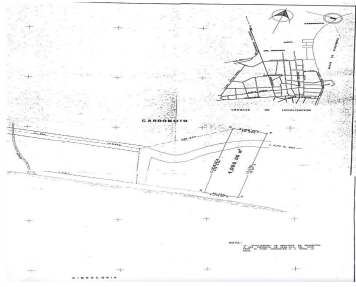

¡ENCONTRAMOS EL LUGAR PERFECTO PARA TI!

Código:
30338

\$ 1,900,000.00 MXN

¡ENCONTRAMOS EL LUGAR PERFECTO PARA TI!

Loreto terreno con frente a la playa. En Loreto. Vocacion turistica

Calle: Predio denominado El Jaral **Col:** INFONAVIT,
Loreto, Baja California Sur

COMENTARIOS DEL VENDEDOR

80 mtrs de frte a playa x 300 mtrs de fondo. Vocacion hotelera y habitacional (Ver Nota). IDEAL PARA DESARROLLO DE CASAS Y HOTEL. PLAYA TRANQUILA. A solo 8.4 kms del Aeropuerto Internacional de Loreto, BCS NOTA: el uso de suelo del terreno no ha sido definido ni regulado aun por el ayuntamiento. De forma que cualquier proyecto habria de ser presentado para su aprobacion. FOTOS: <https://photos.app.goo.gl/EPjsqgpmF3XwXvZn2>. EasyBroker ID: EB-CO9233

DATOS DEL VENDEDOR

Nombre: inversionraiz@gmail.com

Télefono:55 1451-6920

¡ENCONTRAMOS EL LUGAR PERFECTO PARA TI!

| EST. | P.V. | RUMBO | DISTANCIA | VERT. | COORDENADAS | |
|------|------|-----------------|-----------|-------|-------------|----------|
| | | | | | Y | X |
| N | N | N 75° 48' 00" W | 300.00 | N | 6997.384 | 4294.228 |
| O | P | N 14° 12' 00" E | 80.00 | P | 7070.973 | 4009.384 |
| P | Q | S 78° 48' 00" E | 300.00 | Q | 7074.939 | 4313.852 |
| Q | N | S 14° 12' 00" W | 80.00 | N | 6997.384 | 4294.228 |