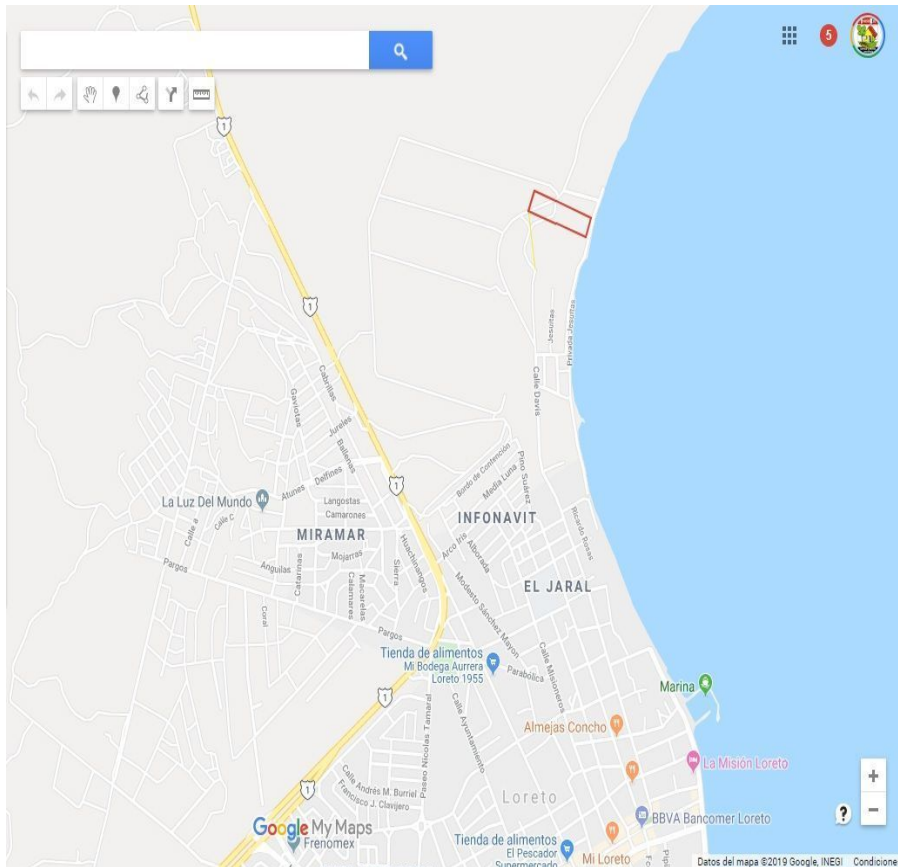

¡ENCONTRAMOS EL LUGAR PERFECTO PARA TI!

Código:
30338

\$ 1,900,000.00 MXN

¡ENCONTRAMOS EL LUGAR PERFECTO PARA TI!

Loreto terreno con frente a la playa. En Loreto. Vocacion turistica

Calle: Predio denominado El Jaral **Col:** INFONAVIT,
Loreto, Baja California Sur

COMENTARIOS DEL VENDEDOR

80 mtrs de frte a playa x 300 mtrs de fondo. Vocacion hotelera y habitacional (Ver Nota). IDEAL PARA DESARROLLO DE CASAS Y HOTEL. PLAYA TRANQUILA. A solo 8.4 kms del Aeropuerto Internacional de Loreto, BCS NOTA: el uso de suelo del terreno no ha sido definido ni regulado aun por el ayuntamiento. De forma que cualquier proyecto habria de ser presentado para su aprobacion. FOTOS: <https://photos.app.goo.gl/EPjsqgpmF3XwXvZn2>. EasyBroker ID: EB-CO9233

DATOS DEL VENDEDOR

Nombre: inversionraiz@gmail.com

Télefono:55 1451-6920

¡ENCONTRAMOS EL LUGAR PERFECTO PARA TI!

EST.	P.V.	RUMBO	DISTANCIA	VERT.	COORDENADAS	
					Y	X
N	Q	N 75° 48' 00" W	300.00	Q	6997.384	4294.228
Q	P	N 14° 12' 00" E	80.00	P	7070.973	4008.384
P	Q	S 78° 48' 00" E	300.00	Q	7074.939	4313.852
Q	N	S 14° 12' 00" W	80.00	N	6997.384	4294.228