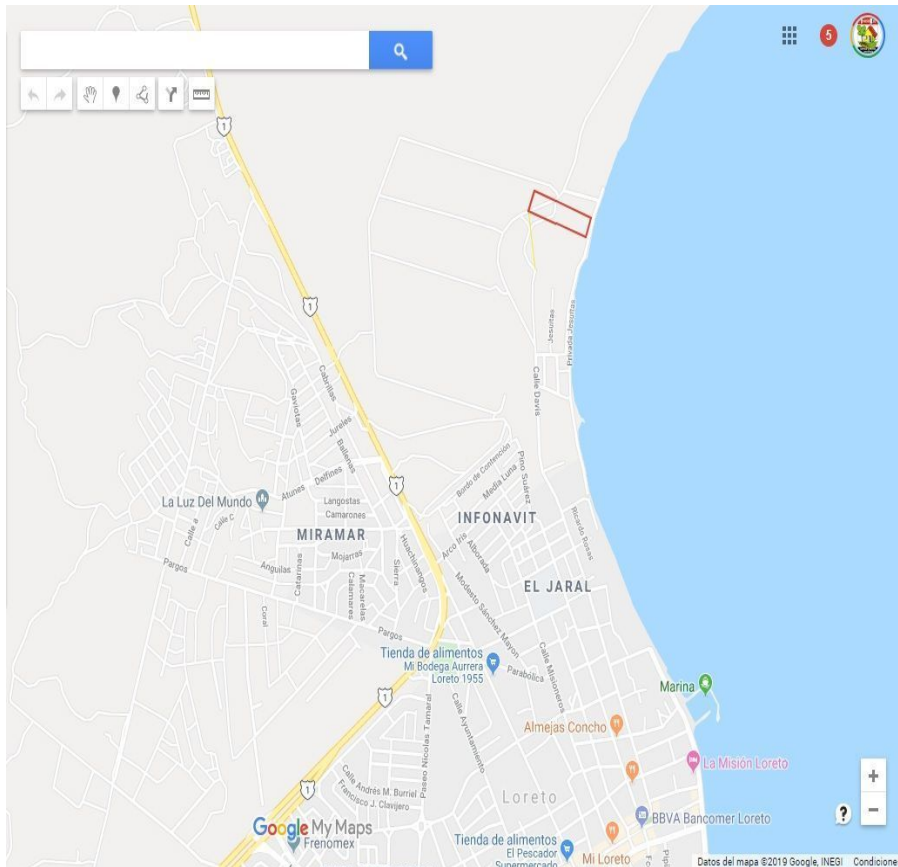

¡ENCONTRAMOS EL LUGAR PERFECTO PARA TI!

**Código:**  
30338

**\$ 1,900,000.00 MXN**

¡ENCONTRAMOS EL LUGAR PERFECTO PARA TI!

**Loreto terreno con frente a la playa. En Loreto. Vocacion turistica**

**Calle:** Predio denominado El Jaral **Col:** INFONAVIT,  
Loreto, Baja California Sur

### COMENTARIOS DEL VENDEDOR

80 mtrs de frte a playa x 300 mtrs de fondo. Vocacion hotelera y habitacional (Ver Nota). IDEAL PARA DESARROLLO DE CASAS Y HOTEL. PLAYA TRANQUILA. A solo 8.4 kms del Aeropuerto Internacional de Loreto, BCS NOTA: el uso de suelo del terreno no ha sido definido ni regulado aun por el ayuntamiento. De forma que cualquier proyecto habria de ser presentado para su aprobacion. FOTOS: <https://photos.app.goo.gl/EPjsqgpmF3XwXvZn2>. EasyBroker ID: EB-CO9233

### DATOS DEL VENDEDOR

**Nombre:** inversionraiz@gmail.com

**Télefono:**55 1451-6920

¡ENCONTRAMOS EL LUGAR PERFECTO PARA TI!

EST.	P.V.	RUMBO	DISTANCIA	VERT.	COORDENADAS	
					Y	X
N	Q	N 75° 48' 00" W	300.00	Q	6987.384	4294.228
Q	P	N 14° 12' 00" E	80.00	P	7070.973	4008.384
P	Q	S 78° 48' 00" E	300.00	Q	7074.939	4313.852
Q	N	S 14° 12' 00" W	80.00	N	6987.384	4294.228