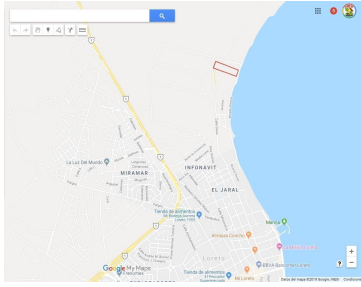

¡ENCONTRAMOS EL LUGAR PERFECTO PARA TI!

Código:
30338

\$ 1,900,000.00 MXN

¡ENCONTRAMOS EL LUGAR PERFECTO PARA TI!

Loreto terreno con frente a la playa. En Loreto. Vocacion turistica

Calle: Predio denominado El Jaral **Col:** INFONAVIT,
Loreto, Baja California Sur

COMENTARIOS DEL VENDEDOR

80 mtrs de frte a playa x 300 mtrs de fondo. Vocacion hotelera y habitacional (Ver Nota). IDEAL PARA DESARROLLO DE CASAS Y HOTEL. PLAYA TRANQUILA. A solo 8.4 kms del Aeropuerto Internacional de Loreto, BCS NOTA: el uso de suelo del terreno no ha sido definido ni regulado aun por el ayuntamiento. De forma que cualquier proyecto habria de ser presentado para su aprobacion. FOTOS: <https://photos.app.goo.gl/EPjsqgpmF3XwXvZn2>. EasyBroker ID: EB-CO9233

DATOS DEL VENDEDOR

Nombre: inversionraiz@gmail.com

Télefono:55 1451-6920

¡ENCONTRAMOS EL LUGAR PERFECTO PARA TI!

EST.	P.V.	RUMBO	DISTANCIA	VERT.	COORDENADAS	
					Y	X
N	Q	N 75° 48' 00" W	300.00	Q	6997.384	4294.228
Q	P	N 14° 12' 00" E	80.00	P	7070.973	4008.384
P	Q	S 78° 48' 00" E	300.00	Q	7074.939	4313.852
Q	N	S 14° 12' 00" W	80.00	N	6997.384	4294.228