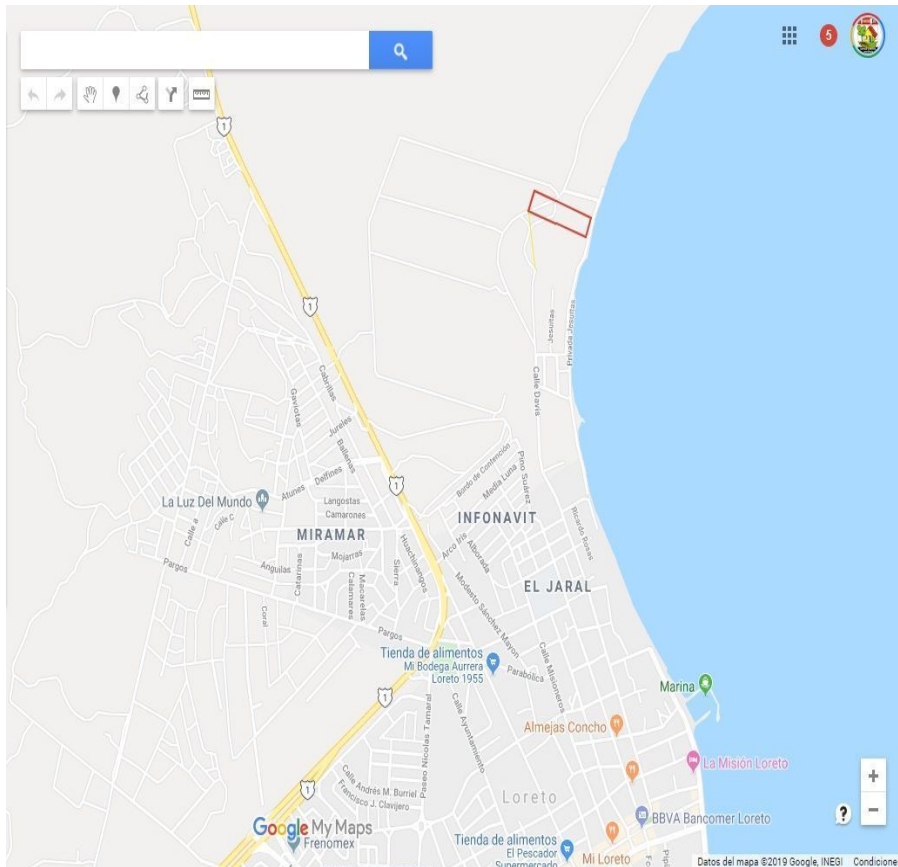

¡ENCONTRAMOS EL LUGAR PERFECTO PARA TI!

Código:
30338

\$ 1,900,000.00 MXN

¡ENCONTRAMOS EL LUGAR PERFECTO PARA TI!

Loreto terreno con frente a la playa. En Loreto. Vocacion turistica

Calle: Predio denominado El Jaral **Col:** INFONAVIT,
Loreto, Baja California Sur

COMENTARIOS DEL VENDEDOR

80 mtrs de frte a playa x 300 mtrs de fondo. Vocacion hotelera y habitacional (Ver Nota). IDEAL PARA DESARROLLO DE CASAS Y HOTEL. PLAYA TRANQUILA. A solo 8.4 kms del Aeropuerto Internacional de Loreto, BCS NOTA: el uso de suelo del terreno no ha sido definido ni regulado aun por el ayuntamiento. De forma que cualquier proyecto habria de ser presentado para su aprobacion. FOTOS: <https://photos.app.goo.gl/EPjsqgpmF3XwXvZn2>. EasyBroker ID: EB-CO9233