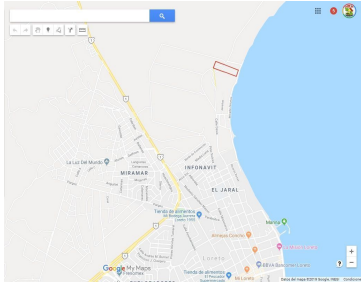

¡ENCONTRAMOS EL LUGAR PERFECTO PARA TI!

Código:
30338

\$ 1,900,000.00 MXN

¡ENCONTRAMOS EL LUGAR PERFECTO PARA TI!

Loreto terreno con frente a la playa. En Loreto. Vocacion turistica

Calle: Predio denominado El Jaral **Col:** INFONAVIT,
Loreto, Baja California Sur

COMENTARIOS DEL VENDEDOR

80 mtrs de frte a playa x 300 mtrs de fondo. Vocacion hotelera y habitacional (Ver Nota). IDEAL PARA DESARROLLO DE CASAS Y HOTEL. PLAYA TRANQUILA. A solo 8.4 kms del Aeropuerto Internacional de Loreto, BCS NOTA: el uso de suelo del terreno no ha sido definido ni regulado aun por el ayuntamiento. De forma que cualquier proyecto habria de ser presentado para su aprobacion. FOTOS: <https://photos.app.goo.gl/EPjsqgpmF3XwXvZn2>. EasyBroker ID: EB-CO9233

DATOS DEL VENDEDOR

Nombre: inversionraiz@gmail.com

Télefono:55 1451-6920

¡ENCONTRAMOS EL LUGAR PERFECTO PARA TI!

| EST. | P.V. | RUMBO | DISTANCIA | VERT. | COORDENADAS | |
|------|------|-----------------|-----------|-------|-------------|----------|
| | | | | | Y | X |
| N | N | N 75° 48' 00" W | 300.00 | N | 6997.384 | 4294.228 |
| O | P | N 14° 12' 00" E | 80.00 | P | 7070.973 | 4009.384 |
| P | Q | S 78° 48' 00" E | 300.00 | Q | 7074.939 | 4313.852 |
| Q | N | S 14° 12' 00" W | 80.00 | N | 6997.384 | 4294.228 |