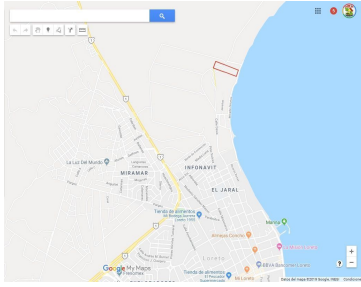

¡ENCONTRAMOS EL LUGAR PERFECTO PARA TI!

**Código:**  
30338

**\$ 1,900,000.00 MXN**

¡ENCONTRAMOS EL LUGAR PERFECTO PARA TI!

**Loreto terreno con frente a la playa. En Loreto. Vocacion turistica**

**Calle:** Predio denominado El Jaral **Col:** INFONAVIT,  
Loreto, Baja California Sur

### COMENTARIOS DEL VENDEDOR

80 mtrs de frte a playa x 300 mtrs de fondo. Vocacion hotelera y habitacional (Ver Nota). IDEAL PARA DESARROLLO DE CASAS Y HOTEL. PLAYA TRANQUILA. A solo 8.4 kms del Aeropuerto Internacional de Loreto, BCS NOTA: el uso de suelo del terreno no ha sido definido ni regulado aun por el ayuntamiento. De forma que cualquier proyecto habria de ser presentado para su aprobacion. FOTOS: <https://photos.app.goo.gl/EPjsqgpmF3XwXvZn2>. EasyBroker ID: EB-CO9233

### DATOS DEL VENDEDOR

**Nombre:** inversionraiz@gmail.com

**Télefono:**55 1451-6920

¡ENCONTRAMOS EL LUGAR PERFECTO PARA TI!

EST.	P.V.	RUMBO	DISTANCIA	VERT.	COORDENADAS	
					Y	X
N	Q	N 75° 48' 00" W	300.00	Q	6987.384	4294.228
Q	P	N 14° 12' 00" E	80.00	P	7070.973	4008.384
P	Q	S 78° 48' 00" E	300.00	Q	7074.939	4313.852
Q	N	S 14° 12' 00" W	80.00	N	6987.384	4294.228