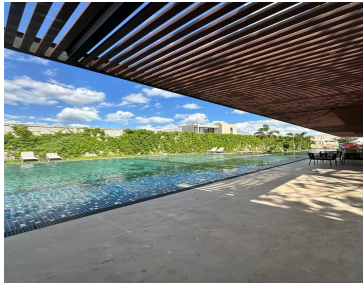

www.pinmx.com