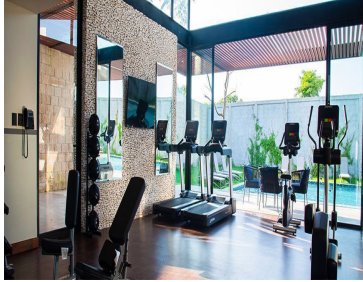

www.pinmx.com