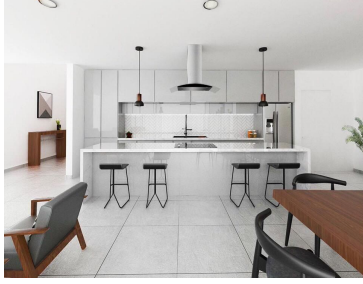

¡ENCONTRAMOS EL LUGAR PERFECTO PARA TI!

www.pinmx.com