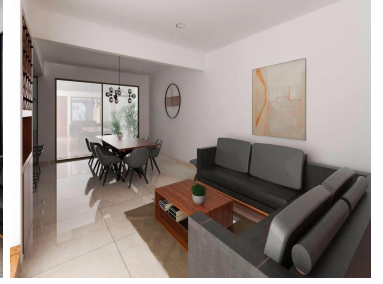

¡ENCONTRAMOS EL LUGAR PERFECTO PARA TI!

www.pinmx.com