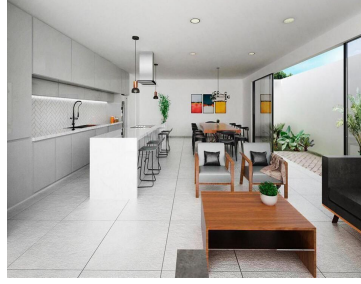

¡ENCONTRAMOS EL LUGAR PERFECTO PARA TI!

www.pinmx.com