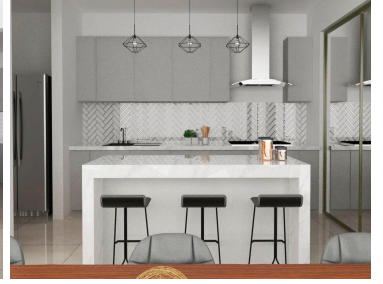

¡ENCONTRAMOS EL LUGAR PERFECTO PARA TI!

www.pinmx.com