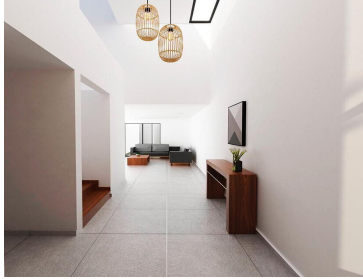

¡ENCONTRAMOS EL LUGAR PERFECTO PARA TI!

www.pinmx.com