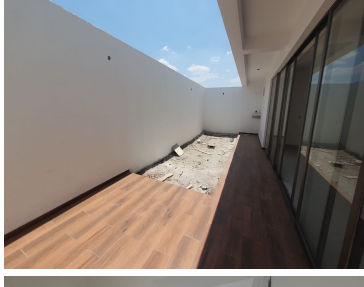

¡ENCONTRAMOS EL LUGAR PERFECTO PARA TI!

www.pinmx.com