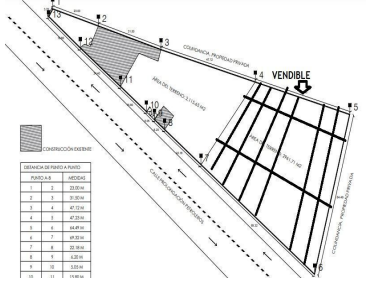

¡ENCONTRAMOS EL LUGAR PERFECTO PARA TI!

www.pinmx.com