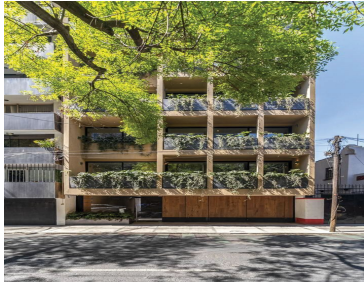

¡ENCONTRAMOS EL LUGAR PERFECTO PARA TI!

www.pinmx.com