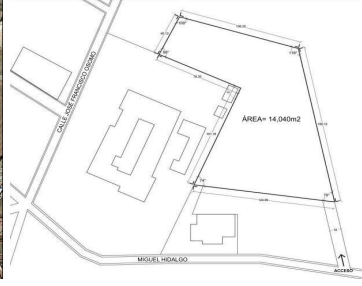

¡ENCONTRAMOS EL LUGAR PERFECTO PARA TI!

www.pinmex.com