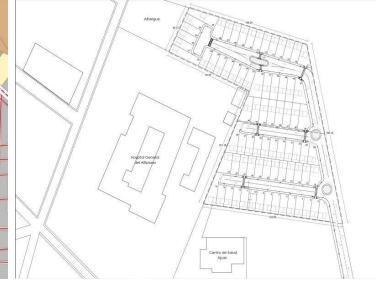

¡ENCONTRAMOS EL LUGAR PERFECTO PARA TI!

www.pinmx.com