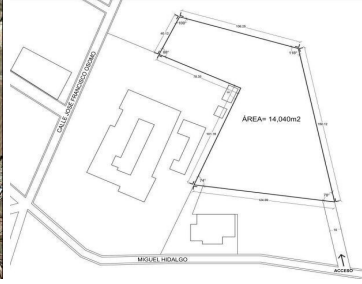

¡ENCONTRAMOS EL LUGAR PERFECTO PARA TI!

www.pinmx.com