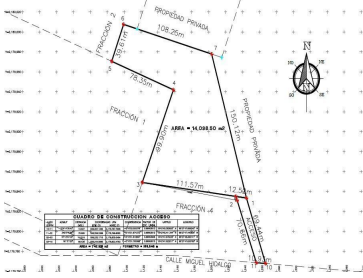

¡ENCONTRAMOS EL LUGAR PERFECTO PARA TI!

www.pinmx.com