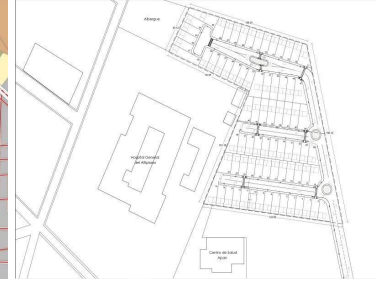

¡ENCONTRAMOS EL LUGAR PERFECTO PARA TI!

www.pinmex.com