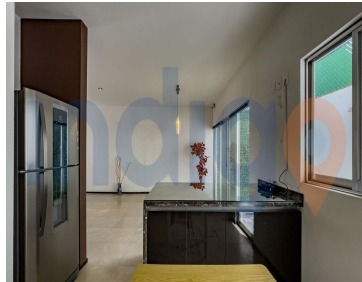

DATOS DEL VENDEDOR

Nombre: qro.indigoai@gmail.com

Télefono:442 338 0605

¡ENCONTRAMOS EL LUGAR PERFECTO PARA TI!