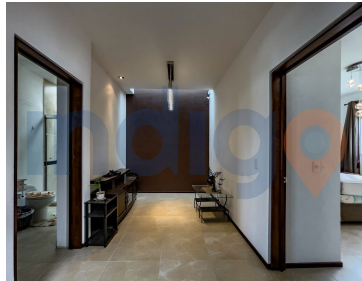

DATOS DEL VENDEDOR

Nombre: qro.indigoai@gmail.com

Télefono:442 338 0605

¡ENCONTRAMOS EL LUGAR PERFECTO PARA TI!