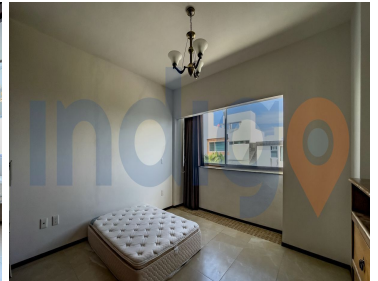

DATOS DEL VENDEDOR

Nombre: qro.indigoai@gmail.com

Télefono:442 338 0605

¡ENCONTRAMOS EL LUGAR PERFECTO PARA TI!