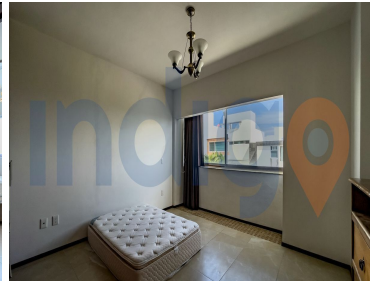

DATOS DEL VENDEDOR

Nombre: qro.indigoai@gmail.com

Télefono:442 338 0605

¡ENCONTRAMOS EL LUGAR PERFECTO PARA TI!