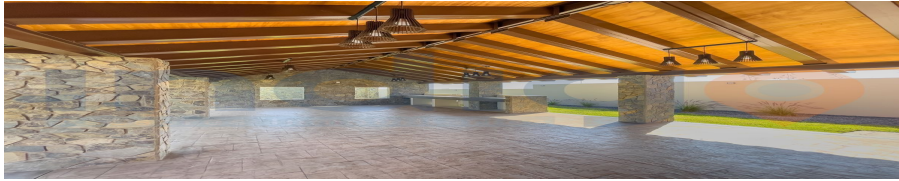

¡ENCONTRAMOS EL LUGAR PERFECTO PARA TI!

Código:
30454

\$ 3,199,000.00 MXN

¡ENCONTRAMOS EL LUGAR PERFECTO PARA TI!

CASA EN VENTA EN LA VISTA MODELO SCORDIA

Calle: Col: La Vista Residencial,
Querétaro, Querétaro

COMENTARIOS DEL VENDEDOR

La Vista es un moderno desarrollo ubicado sobre el Anillo Vial Fray Junípero Serra a tan solo 7 kms. de la Ciudad de Querétaro y a 17 kms de Juriquilla, lo cual permite tener un acceso muy rápido a estas importantes zonas. Desarrollo que destaca por su gran cantidad de áreas de reserva ecológica, teatro al aire libre. Amplias vialidades e instalaciones ocultas. Cuenta también con un doble filtro de seguridad y amenidades como 60 has de reserva natural, 4.6 has de áreas verdes, teatro al aire libre, juegos infantiles, área de picnic y ciclovía. Al estar tan cerca de la ciudad encontramos todo lo necesario a unos cuantos minutos, escuelas y universidades, el nuevo centro comercial "Paseo Querétaro", a tan solo 3 minutos, que cuenta con un supermercado Chedraui y tiendas departamentales como Liverpool al igual que salas de cine de Cinemex, La Mega a unos 3 minutos y a muy cerca hospitales como el Star Médica. Se encuentra en construcción un HEB y nuevas plazas comerciales. Este anuncio corresponde al modelo Scordia dentro del desarrollo denominado Rivello. Contará con amenidades como alberca, salón de usos múltiples, áreas verdes y vigilancia las 24 horas. Modelo Scordia Distintos diseños de fachada a elegir Casas disponibles con terrenos excedentes Fecha de entrega Diciembre 2021 Precio especial de pre-venta Planta Baja Cochera para 2 autos semitechada 1/2 baño Sala - Comedor Cocina equipada y con barra desayunador Cuarto de lavado Jardín Planta Alta Recámara Principal con vestidor y baño 2 Recámaras Secundarias con closet y baño. EasyBroker ID: EB-HR6216