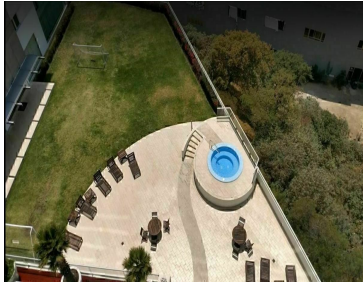

www.pinnmx.com