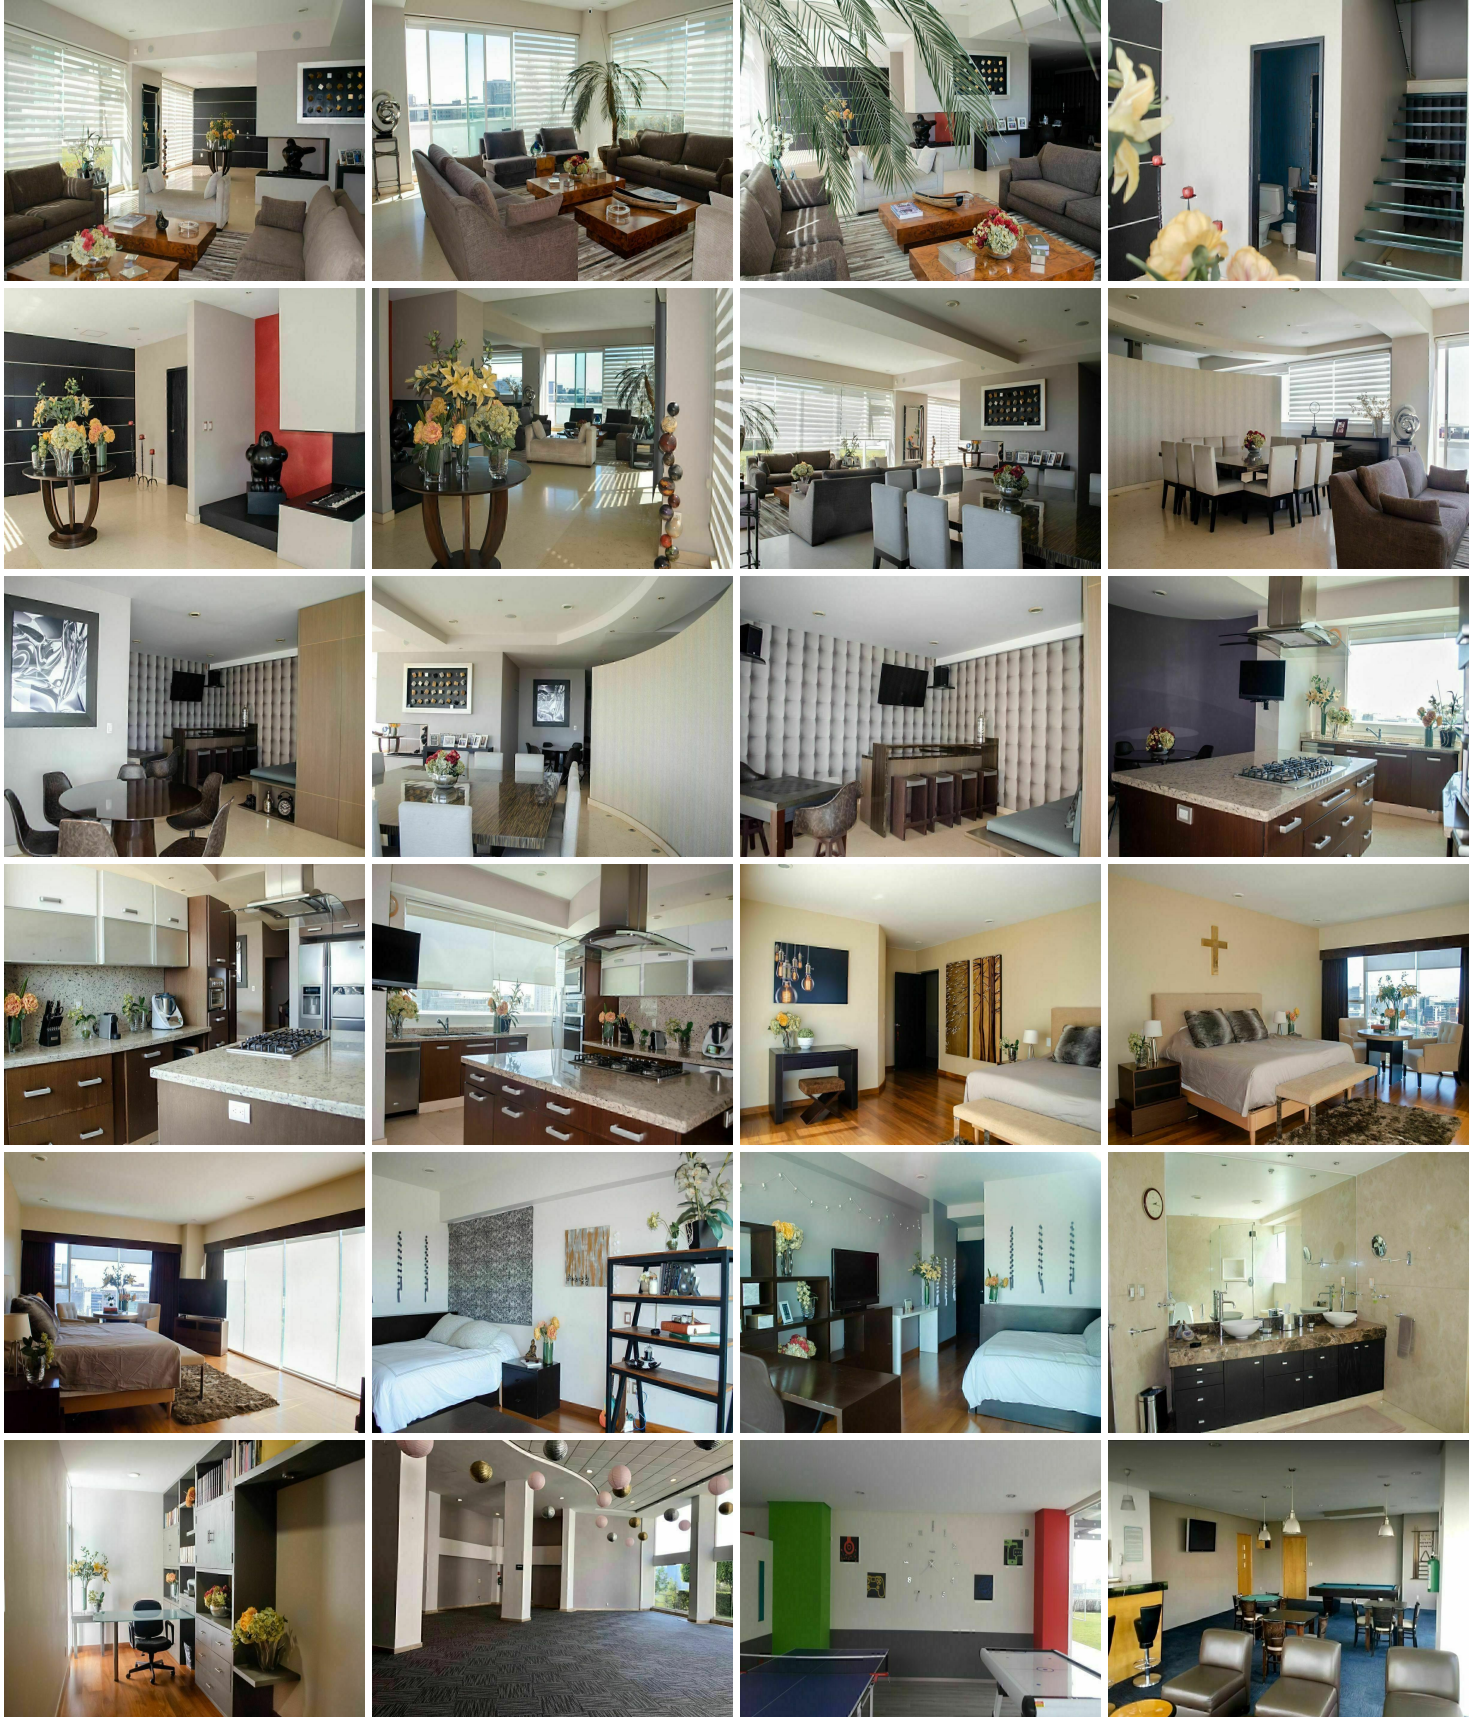

DATOS DEL VENDEDOR

Nombre: info@cmatusrealty.com

Télefono:5555010198

¡ENCONTRAMOS EL LUGAR PERFECTO PARA TI!