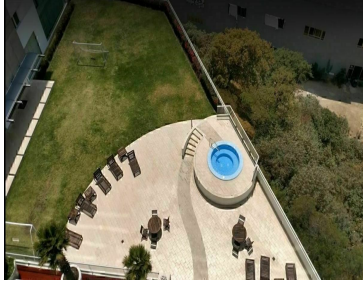

www.pinnmx.com