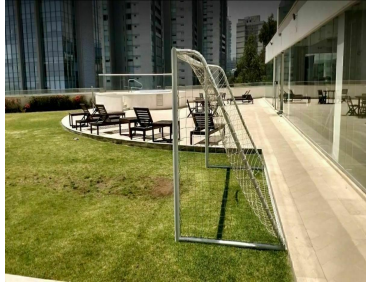

www.pinnmx.com