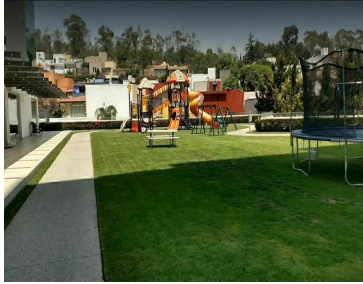

www.pinnmx.com