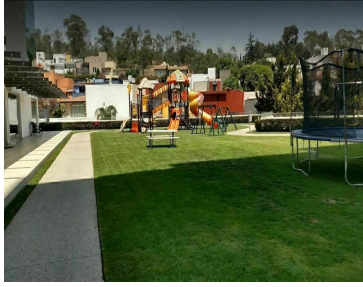

www.pinnmx.com