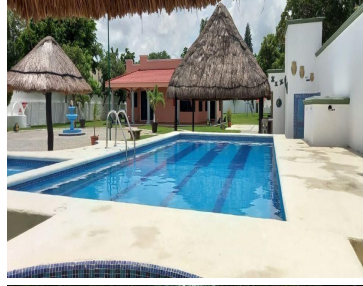

¡ENCONTRAMOS EL LUGAR PERFECTO PARA TI!

www.pinmx.com