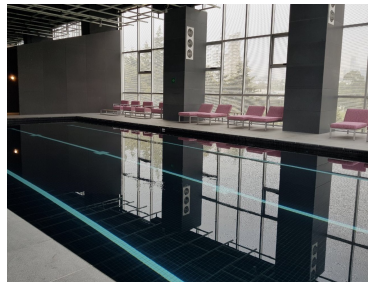

DATOS DEL VENDEDOR

Nombre: info@cmatusrealty.com

Télefono:5555010198

¡ENCONTRAMOS EL LUGAR PERFECTO PARA TI!