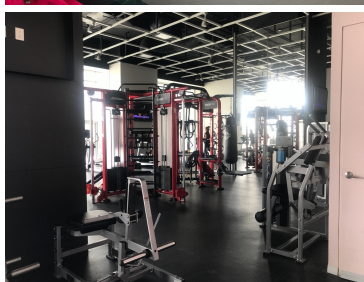

DATOS DEL VENDEDOR

Nombre: info@cmatusrealty.com

Télefono:5555010198

¡ENCONTRAMOS EL LUGAR PERFECTO PARA TI!