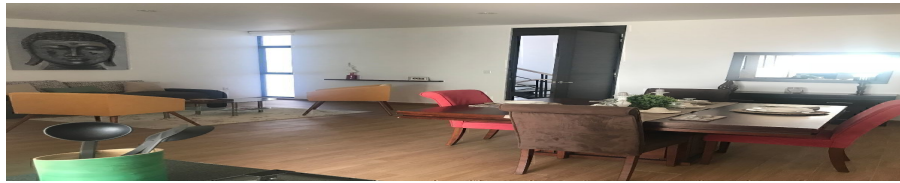

¡ENCONTRAMOS EL LUGAR PERFECTO PARA TI!

Código:
30485

\$ 4,199,000.00 MXN

¡ENCONTRAMOS EL LUGAR PERFECTO PARA TI!

*** Estrena PH en Cuajimalpa! Súper Oportunidad!**

Calle: CUAJIMALPA Col: Cuajimalpa,
Cuajimalpa de Morelos, Ciudad de México

COMENTARIOS DEL VENDEDOR

Gran oportunidad!!!! Estrena PH en Cuajimalpa!!!! Edificio residencial muy bien ubicado en la zona de Cuajimalpa. A minutos de Santa Fe, Lomas de Vista Hermosa, Bosques de las Lomas, Interlomas. El edificio es de fácil acceso. El edificio cuenta con un roof garden común techado. DESCRIPCIÓN DEPARTAMENTO ANUNCIADO **Pent House, con roof garden, dos recámaras ** PRECIO DE VENTA \$ 4,200,000 Medidas: Departamento 98 m, roof garden 64.22 metros. Total 166.22 metros Dos recámaras, la principal con baño y vestidor, cocina abierta con cubierta de granito, sala, comedor, área de lavado, bodega, dos lugares de estacionamiento. ** Pent House con roof garden, balcón, tres recámaras ** PRECIO DE VENTA \$ 4,000,000 PRECIO DE Medidas. Departamento 91.30 m, balcón 9.50 m roof garden 56.63 metros. Total 162.43 Tres recámaras, la principal con baño y vestidor, las otras recámaras comparten baño, roof garden, balcón, cocina abierta con cubierta de granito, área de lavado bodega, sala, comedor, dos lugares de estacionamiento. Roof Garden común Portón eléctrico, vigilancia las 24 horas. Precios sujetos a cambios, sin previo aviso 8888 54121381948. EasyBroker ID: EB-NA9598