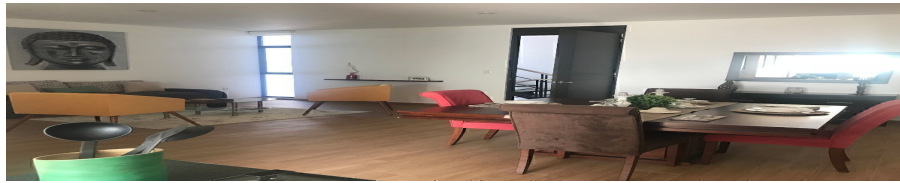

¡ENCONTRAMOS EL LUGAR PERFECTO PARA TI!

Código:
30485

\$ 4,199,000.00 MXN

¡ENCONTRAMOS EL LUGAR PERFECTO PARA TI!

*** Estrena PH en Cuajimalpa! Súper Oportunidad!**

Calle: CUAJIMALPA **Col:** Cuajimalpa,
Cuajimalpa de Morelos, Ciudad de México

COMENTARIOS DEL VENDEDOR

Gran oportunidad!!!! Estrena PH en Cuajimalpa!!!! Edificio residencial muy bien ubicado en la zona de Cuajimalpa. A minutos de Santa Fe, Lomas de Vista Hermosa, Bosques de las Lomas, Interlomas. El edificio es de fácil acceso. El edificio cuenta con un roof garden común techado. DESCRIPCIÓN DEPARTAMENTO ANUNCIADO **Pent House, con roof garden, dos recámaras ** PRECIO DE VENTA \$ 4,200,000 Medidas: Departamento 98 m, roof garden 64.22 metros. Total 166.22 metros Dos recámaras, la principal con baño y vestidor, cocina abierta con cubierta de granito, sala, comedor, área de lavado, bodega, dos lugares de estacionamiento. ** Pent House con roof garden, balcón, tres recámaras ** PRECIO DE VENTA \$ 4,000,000 PRECIO DE Medidas. Departamento 91.30 m, balcón 9.50 m roof garden 56.63 metros. Total 162.43 Tres recámaras, la principal con baño y vestidor, las otras recámaras comparten baño, roof garden, balcón, cocina abierta con cubierta de granito, área de lavado bodega, sala, comedor, dos lugares de estacionamiento. Roof Garden común Portón eléctrico, vigilancia las 24 horas. Precios sujetos a cambios, sin previo aviso 8888 54121381948. EasyBroker ID: EB-NA9598