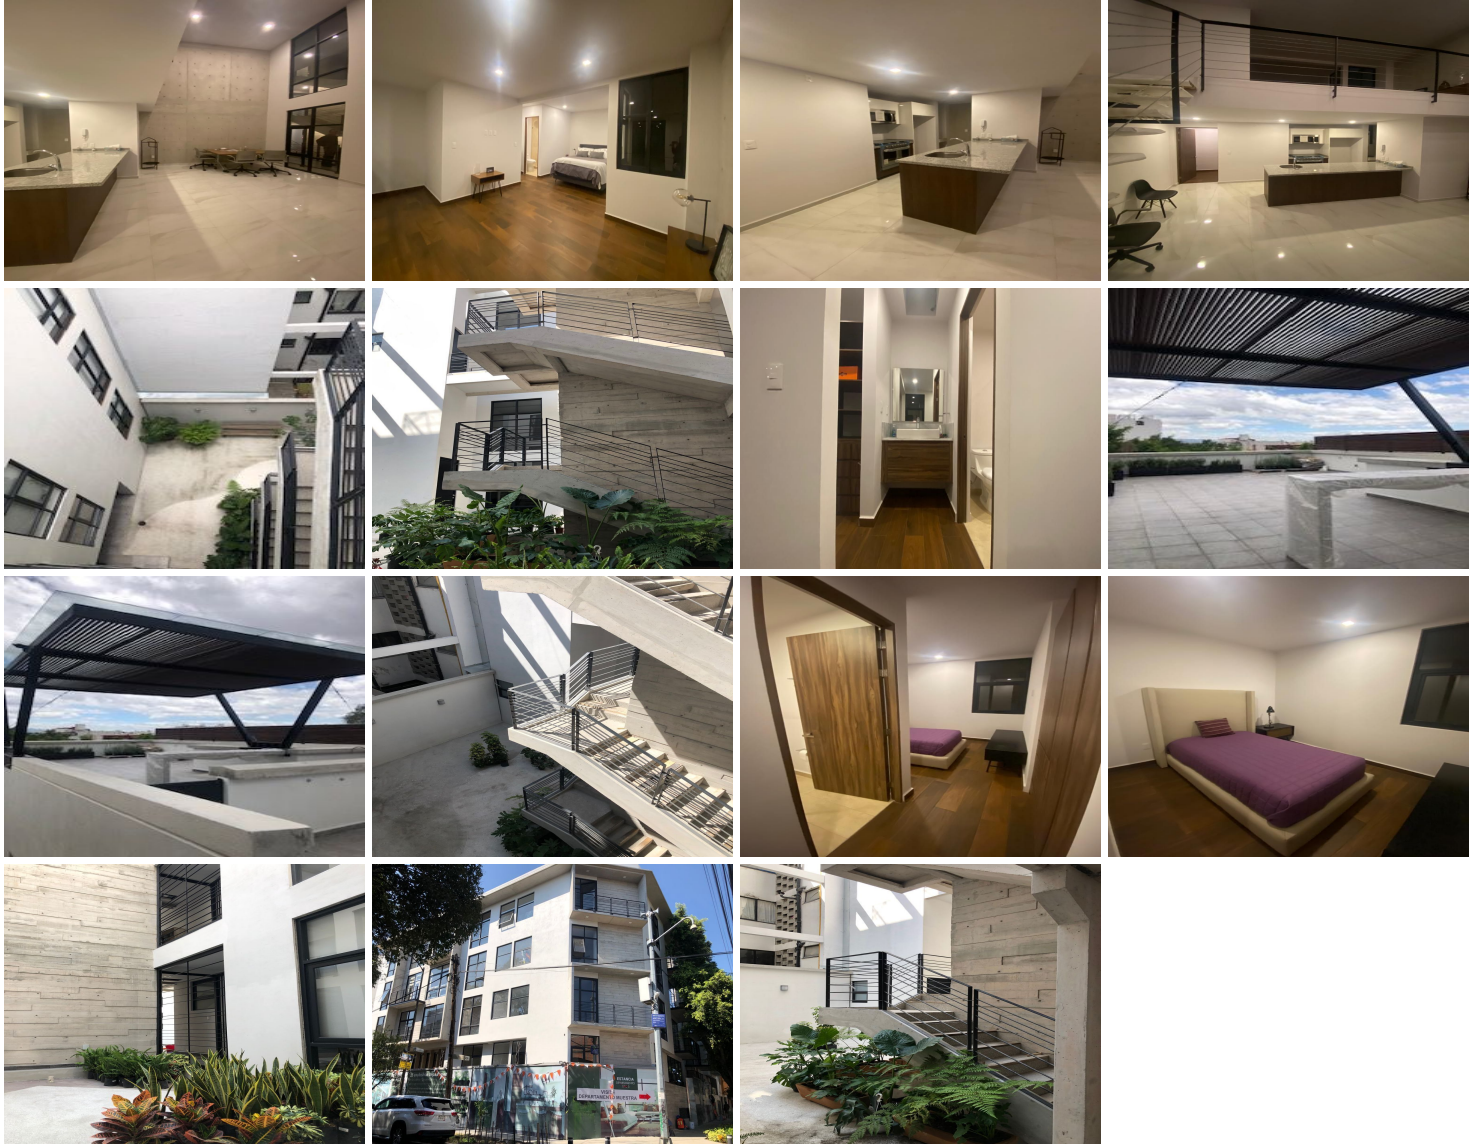

DATOS DEL VENDEDOR

Nombre: forsalerealestatemx@gmail.com

Télefono:5528538375

¡ENCONTRAMOS EL LUGAR PERFECTO PARA TI!

www.pinmx.com