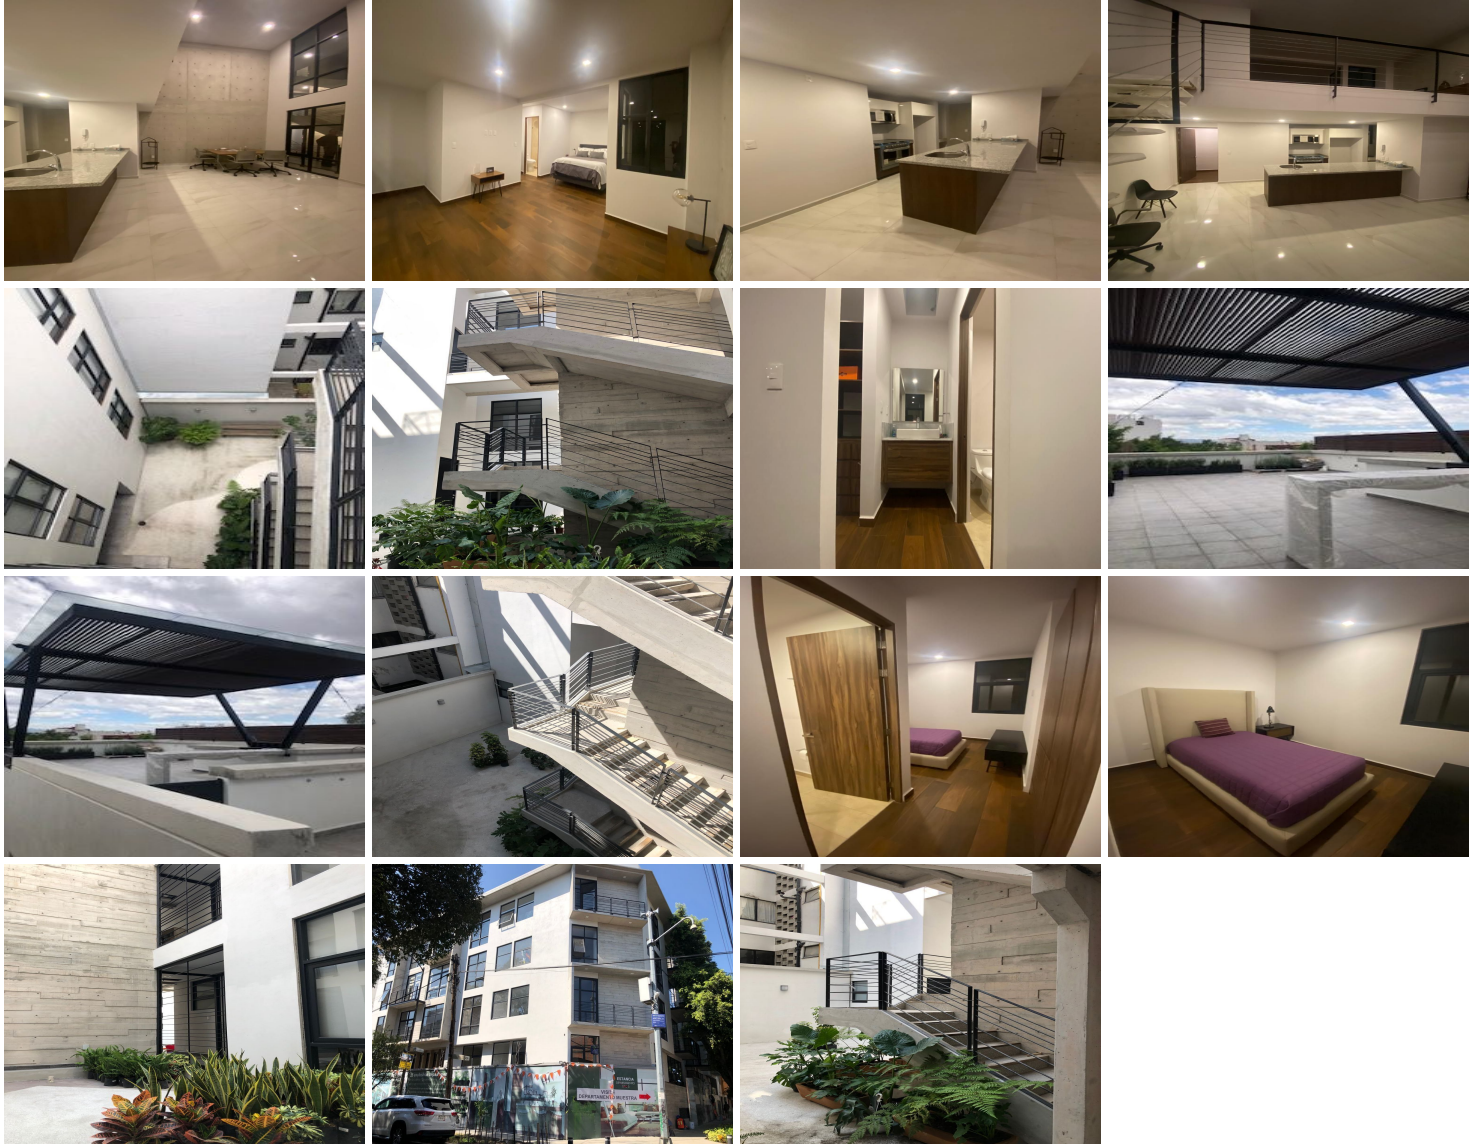

### Venta Departamento Narvarte Benito Juárez

**Calle:** Luz Saviñón **Col:** Narvarte Poniente,  
Benito Juárez, Ciudad de México

#### COMENTARIOS DEL VENDEDOR

Condominio de sólo 15 departamentos en colonia Narvarte Poniente. 4 Pisos en total. Construcción con los más altos estándares de calidad, cumple con las más recientes normas de seguridad estructural. Cerca de accesos viales importantes, escuelas reconocidas, supermercados, cafés, restaurantes, clínicas, gimnasios y mucho más. Departamento de 2 NIVELES y doble altura. Departamentos con 2 cajones de estacionamiento por departamento. Salón de usos múltiples con baños. Roof garden privado 1 Roof garden común. Amplio Lobby, central con jardines. Vigilancia Portón eléctrico NO hay elevaaautos Elevador Escaleras de servicio, Patio central Intercomunicación con vestíbulo de acceso. Sistema alternativo de aguas pluviales Sistema de hidroneumático de bombeo de agua. Consulte prototipos, y precios, cuartos de servicio, cajones y costos, del resto de los departamentos con la asesora, Esta información no representa una cotización, el precio no incluye gastos de escrituración. EasyBroker ID: EB-NA9772