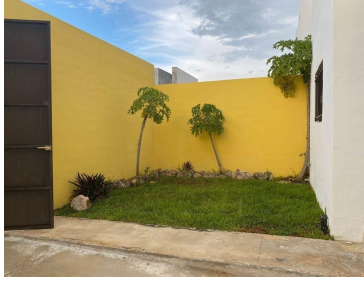

¡ENCONTRAMOS EL LUGAR PERFECTO PARA TI!

www.pinmx.com