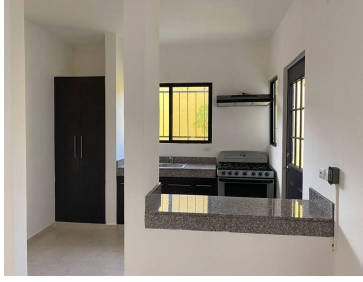

¡ENCONTRAMOS EL LUGAR PERFECTO PARA TI!

www.pinmx.com