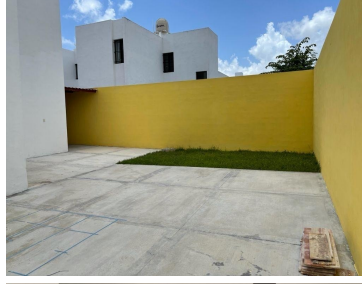

¡ENCONTRAMOS EL LUGAR PERFECTO PARA TI!

www.pinmx.com