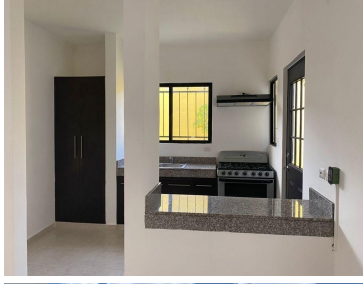

¡ENCONTRAMOS EL LUGAR PERFECTO PARA TI!

www.pinmx.com