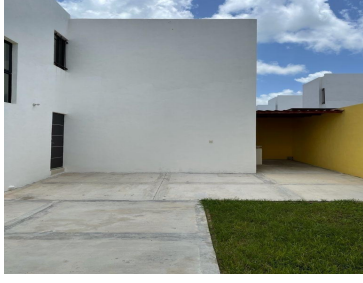

¡ENCONTRAMOS EL LUGAR PERFECTO PARA TI!

www.pinmx.com