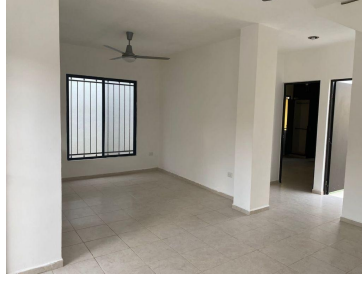

¡ENCONTRAMOS EL LUGAR PERFECTO PARA TI!

www.pinmx.com