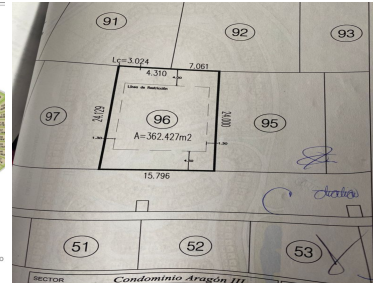

- CASETA DE ACCESO
- PÉRGOLA
- ARENERO
- ESTACIONAMIENTO
- PARQUE CANINO
- BANCA ROTONDA