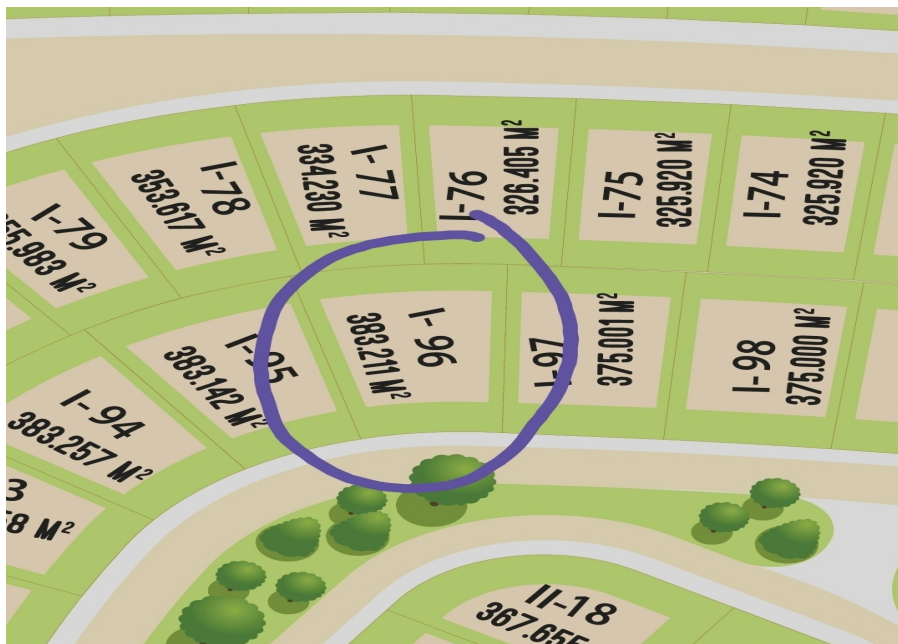

¡ENCONTRAMOS EL LUGAR PERFECTO PARA TI!

Código:
30552

\$ 2,715,000.00 MXN

¡ENCONTRAMOS EL LUGAR PERFECTO PARA TI!

Terreno en venta en La Espiga Querétaro

Calle: Col: Altozano el Nuevo Querétaro,
Querétaro, Querétaro

COMENTARIOS DEL VENDEDOR

Terreno frente a áreas verdes en La Espiga. Con acceso directo al anillo vial Fray Junípero Serra. Una de las zonas con mayor plusvalía y crecimiento de Querétaro. A 10 minutos de Juriquilla, 8 minutos de plaza Antena y tan sólo 3 minutos de El Refugio. Excelente ubicación, cerca de escuelas de primer nivel, centros comerciales, centros médicos, supermercados y más. LA ESPIGA RESIDENCIAL es un nuevo desarrollo de usos mixtos de 288 hectáreas. Con paisajismo y urbanismo de primer nivel ofrece una experiencia única a las familias que forman parte de este proyecto. Parque lineal con lados, juegos infantiles, áreas verdes y zona comercial. Este terreno en venta, escriturado y listo para construir, se encuentra dentro del condominio Aragon 3, cuenta con 362.4 m², una topografía plana. Con acceso controlado para un ambiente de mayor privacidad y seguridad. EasyBroker ID: EB-HR0436