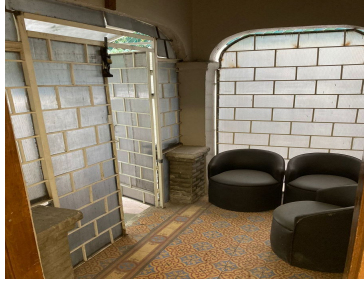

¡ENCONTRAMOS EL LUGAR PERFECTO PARA TI!

www.pinmx.com