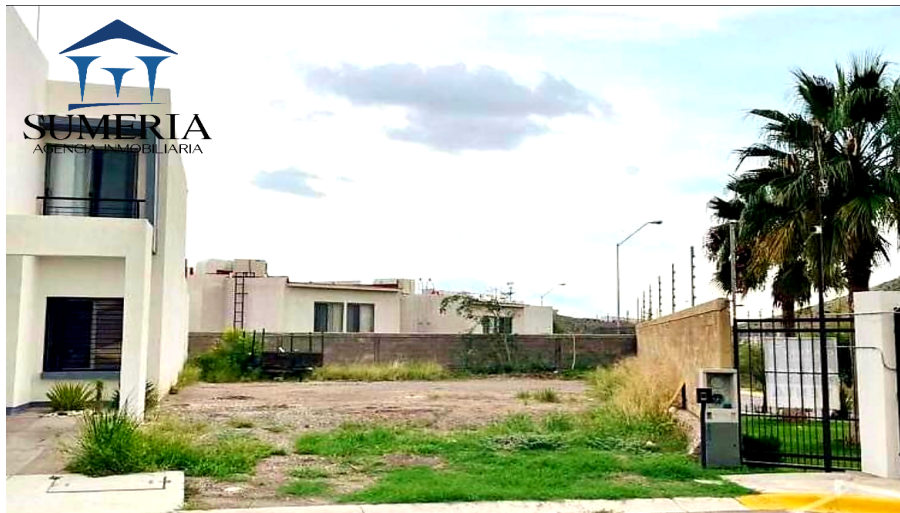

¡ENCONTRAMOS EL LUGAR PERFECTO PARA TI!

Código:
30580

\$ 1,250,000.00 MXN

¡ENCONTRAMOS EL LUGAR PERFECTO PARA TI!

Terreno cerca de la Uach campus II

Calle: Col: Quinta Sebastián,
Chihuahua, Chihuahua

COMENTARIOS DEL VENDEDOR