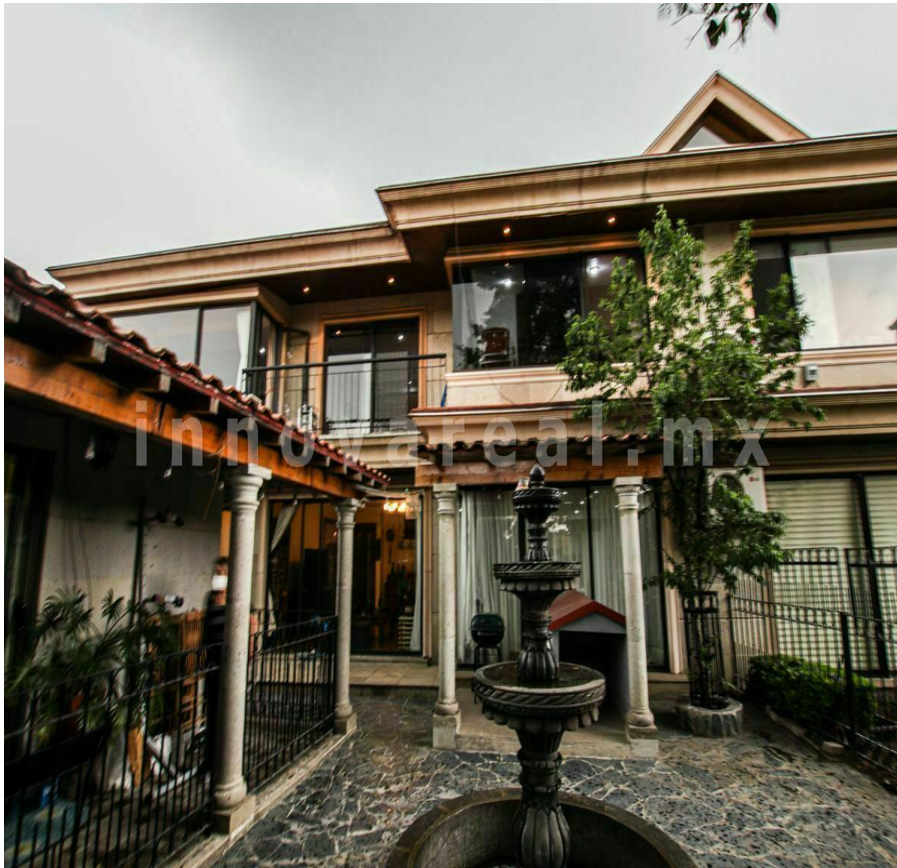

¡ENCONTRAMOS EL LUGAR PERFECTO PARA TI!

Código:
30585

\$ 8,900,000.00 MXN

¡ENCONTRAMOS EL LUGAR PERFECTO PARA TI!

Casa en Castillo de Nottingham en Sayavedra

Calle: Castillo de Nottingham **Col:** Condado de Sayavedra,
Atizapán de Zaragoza, México

COMENTARIOS DEL VENDEDOR

Bonita casa frente al parque. Cuenta con un recibidor de doble altura, sala y comedor independientes, oficina o estudio, cocina integral equipada con lavavajillas área para desayunador, despensa amplia, área de lavado y cuarto de servicio con baño. Cuenta con 3 recámaras. La principal tiene vestidor y terraza. Las 2 secundarias tienen closet, baño y terraza. En la parte trasera hay un chalet, cocina, estancia, un estudio y 1 recámara con closet y baño. La casa cuenta con plafones con diseño de iluminación, excelentes espacios y a tan solo 2 minutos de la caseta. El fraccionamiento es muy boscoso y tranquilo, cuenta con seguridad 24 hrs, club de raqueta, áreas de juegos, parque, tienda de conveniencia y veterinario. A 8 minutos de la autopista Chamapa - Lechería, a 9 minutos de Galerías Atizapán, y a 5 minutos de escuelas y supermercados. EasyBroker ID: EB-HT1541