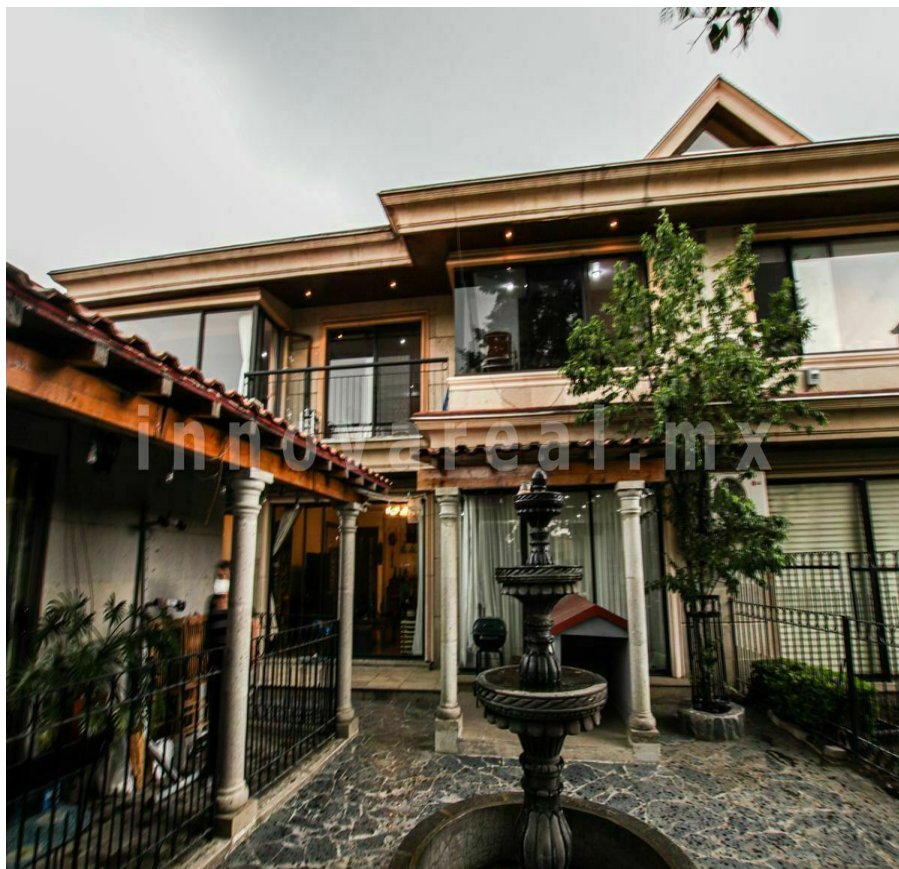

¡ENCONTRAMOS EL LUGAR PERFECTO PARA TI!

Código:
30585

\$ 8,900,000.00 MXN

¡ENCONTRAMOS EL LUGAR PERFECTO PARA TI!

Casa en Castillo de Nottingham en Sayavedra

Calle: Castillo de Nottingham **Col:** Condado de Sayavedra,
Atizapán de Zaragoza, México

COMENTARIOS DEL VENDEDOR

Bonita casa frente al parque. Cuenta con un recibidor de doble altura, sala y comedor independientes, oficina o estudio, cocina integral equipada con lavavajillas área para desayunador, despensa amplia, área de lavado y cuarto de servicio con baño. Cuenta con 3 recámaras. La principal tiene vestidor y terraza. Las 2 secundarias tienen closet, baño y terraza. En la parte trasera hay un chalet, cocina, estancia, un estudio y 1 recámara con closet y baño. La casa cuenta con plafones con diseño de iluminación, excelentes espacios y a tan solo 2 minutos de la caseta. El fraccionamiento es muy boscoso y tranquilo, cuenta con seguridad 24 hrs, club de raqueta, áreas de juegos, parque, tienda de conveniencia y veterinario. A 8 minutos de la autopista Chamapa - Lechería, a 9 minutos de Galerías Atizapán, y a 5 minutos de escuelas y supermercados. EasyBroker ID: EB-HT1541