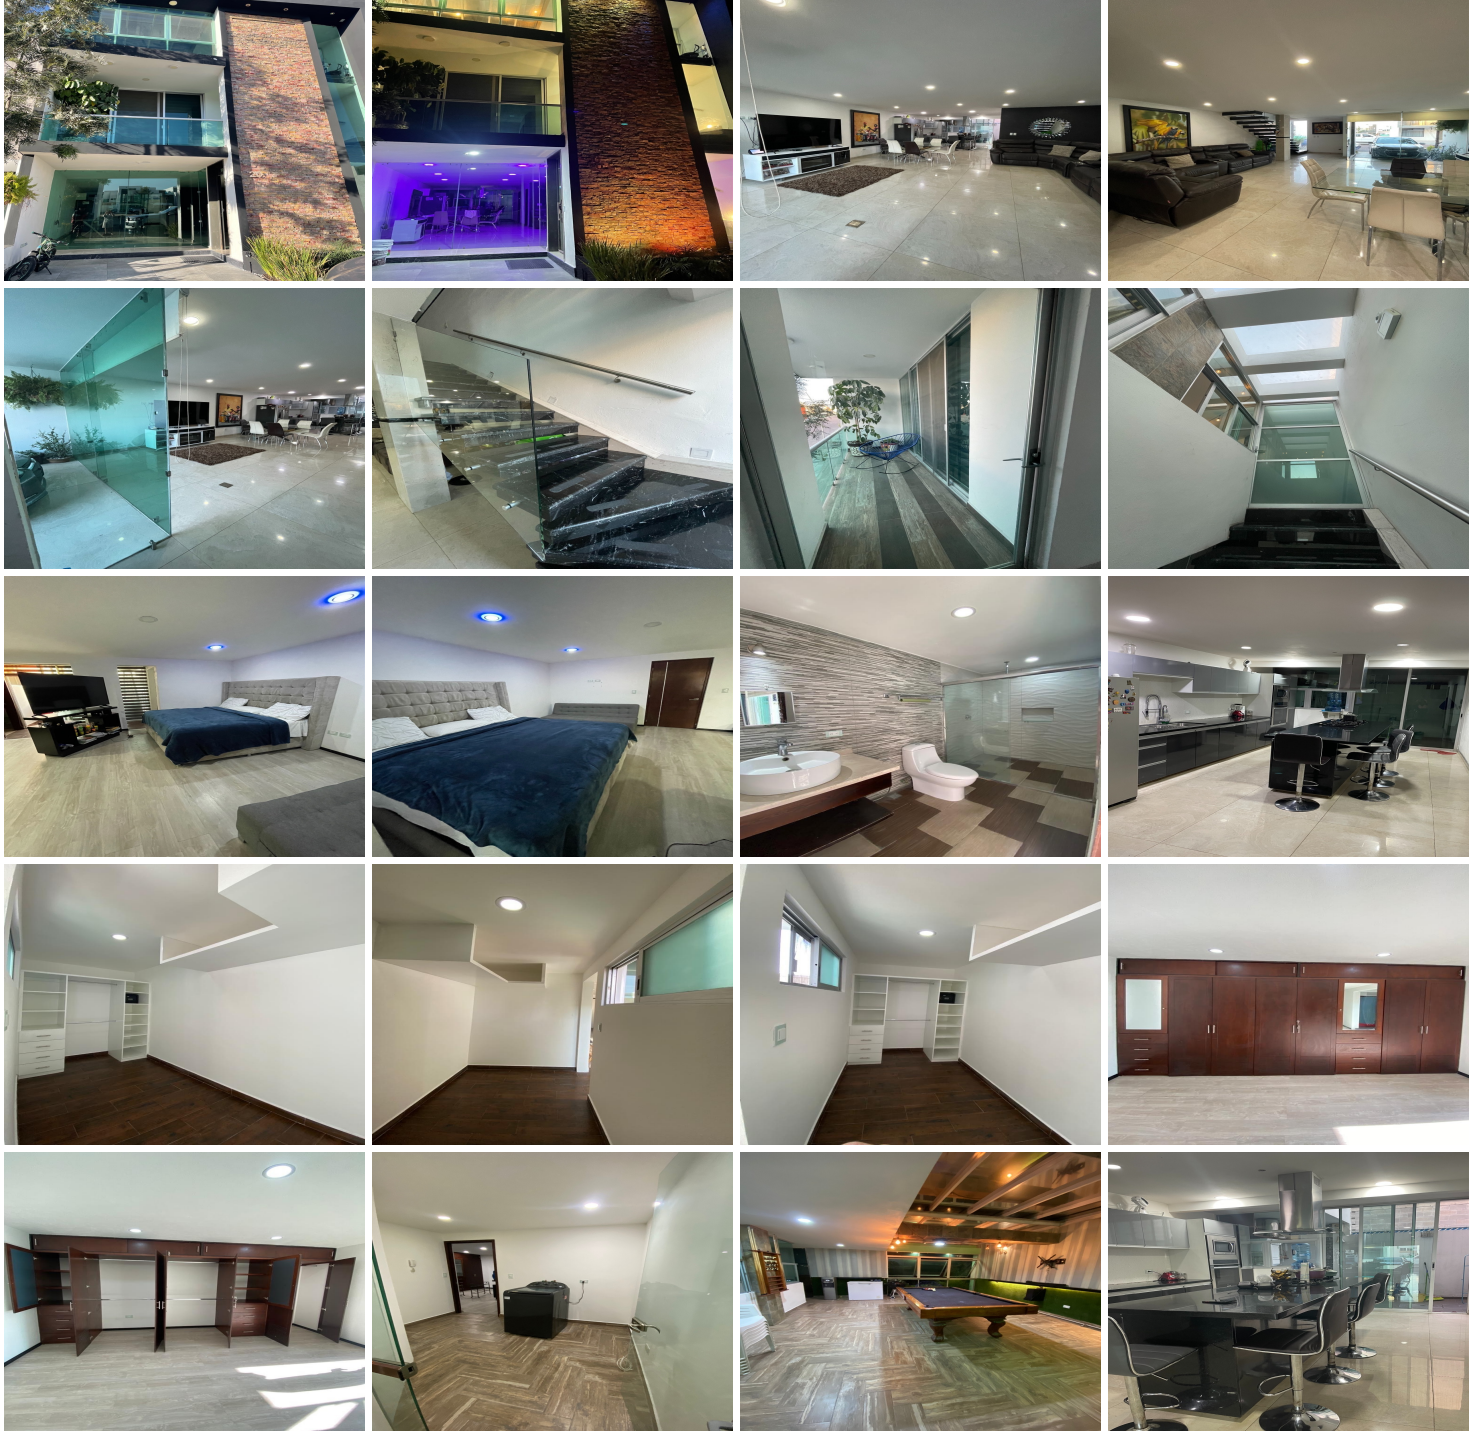

¡ENCONTRAMOS EL LUGAR PERFECTO PARA TI!

Código:  
30591

\$ 4,350,000.00 MXN

¡ENCONTRAMOS EL LUGAR PERFECTO PARA TI!

#### COMENTARIOS DEL VENDEDOR

\*Hermosa Casa en Venta. Usada con Excelentes Acabados\* Planta Baja Sala y Comedor amplias Cocina abierta con isla barra de granito, y cuarzo, equipada con hornos, lavavajilla, , parrillas de cristal y campana Cuarto de servicio con baño completo Medio baño de visita con closet de blancos Patio de servicio con área de lavado estacionamiento para 2 autos \*Primera Planta\* 3 recamaras cada una con baños completos, closet y balcones Sala de Tv o estudio \*Segunda Planta\* Recamara amplia con pequeño vestier y closet es toda la habitación, baño completo y balcón Sala de juegos con mesa de billar y baño completo Techo corredizo con motor con salida al roof garden Roof Garden Escaleras enchapadas en granito, piso de toda la casa de porcelanato grande, baños con sus canceles y grifería en excelentes condiciones. EasyBroker ID: EB-NB0893