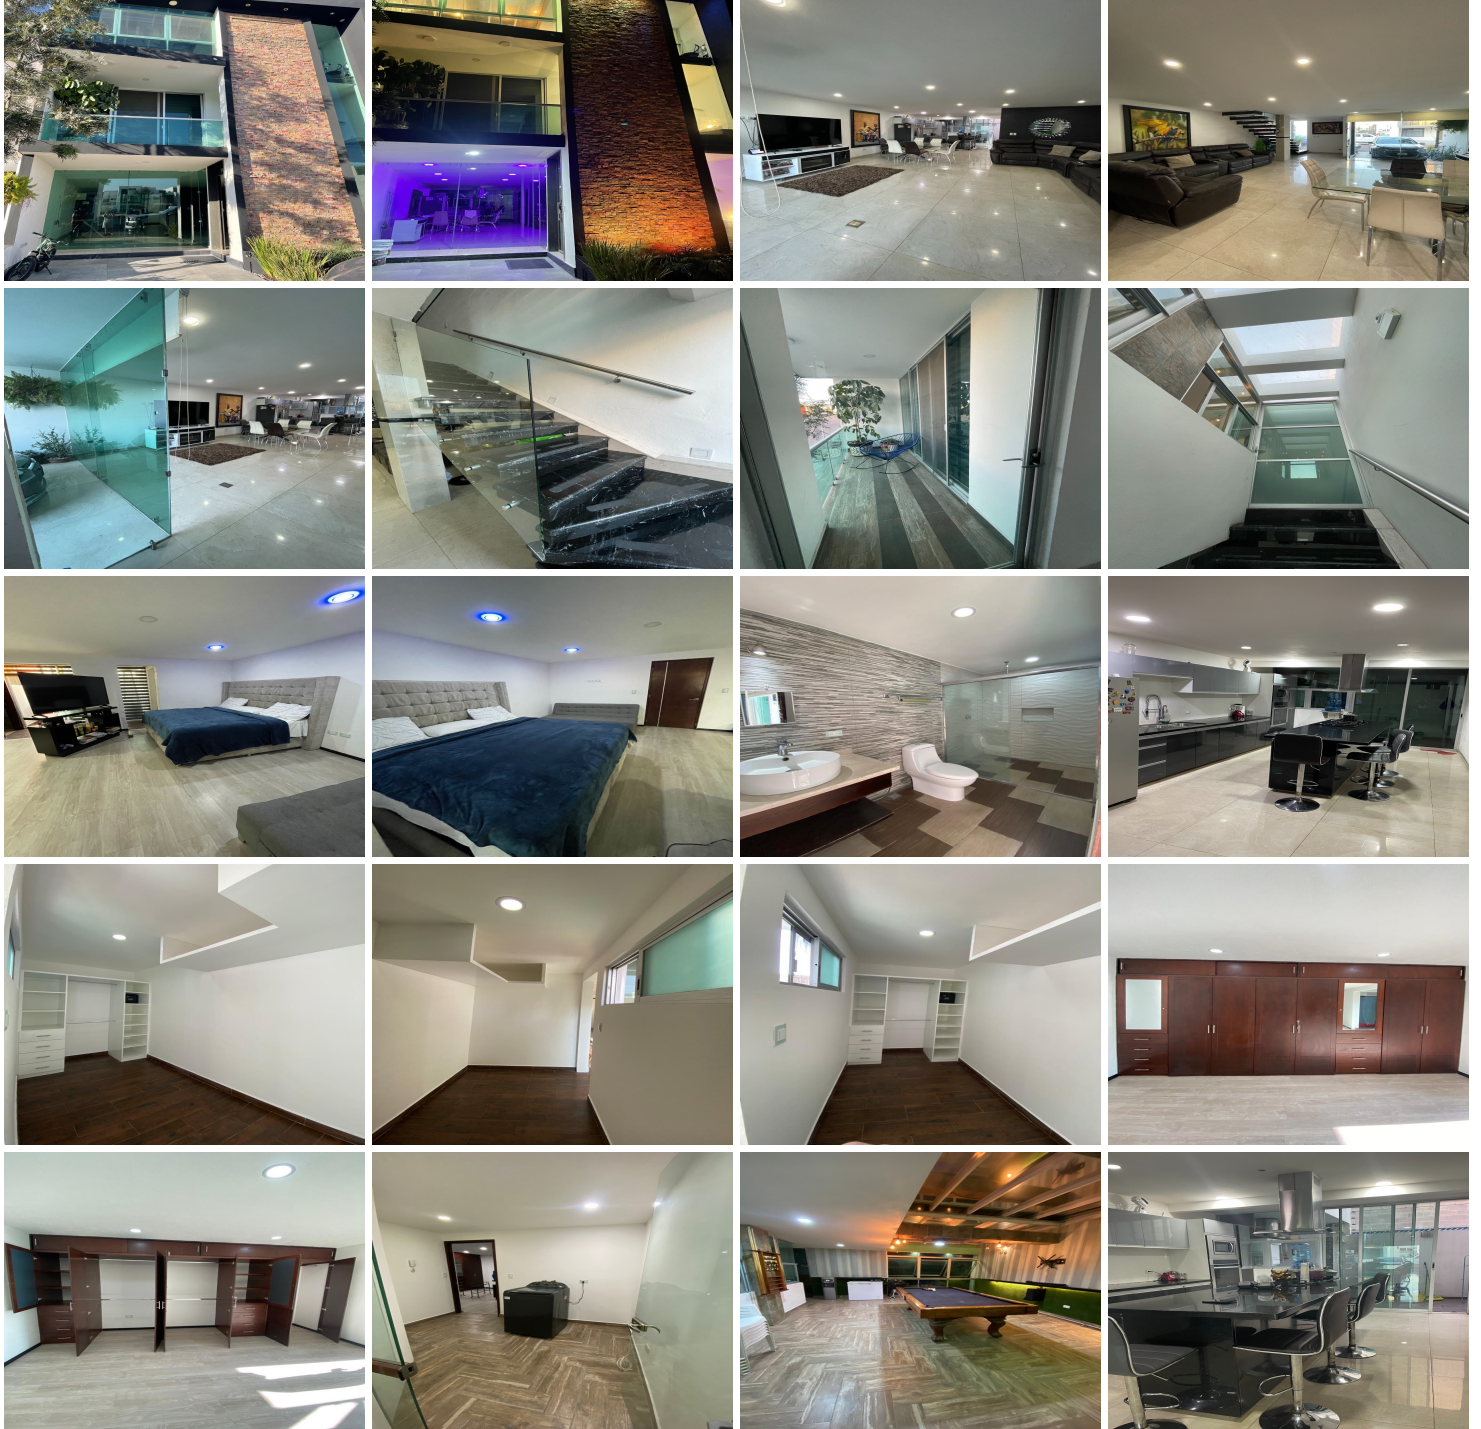

DATOS DEL VENDEDOR

Nombre: ceosandra@homeandharmony.com

Télefono:2221474745

¡ENCONTRAMOS EL LUGAR PERFECTO PARA TI!

www.pinmx.com