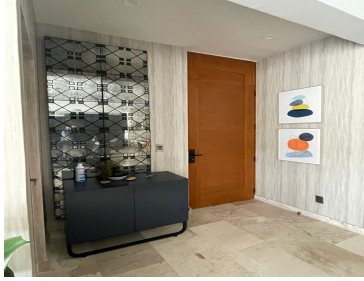

¡ENCONTRAMOS EL LUGAR PERFECTO PARA TI!

www.pinmx.com