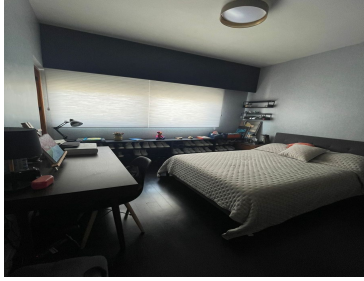

¡ENCONTRAMOS EL LUGAR PERFECTO PARA TI!

www.pinmx.com