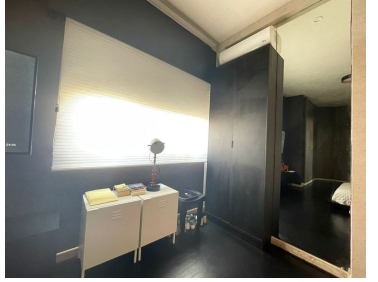

¡ENCONTRAMOS EL LUGAR PERFECTO PARA TI!

www.pinmx.com