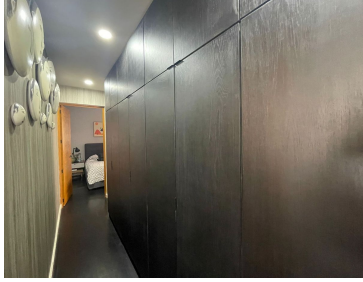

¡ENCONTRAMOS EL LUGAR PERFECTO PARA TI!

www.pinmx.com