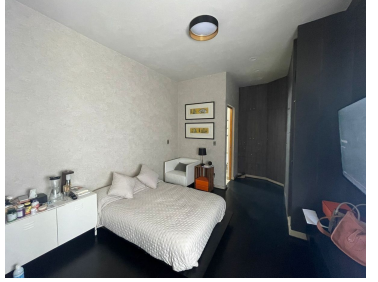

¡ENCONTRAMOS EL LUGAR PERFECTO PARA TI!

www.pinmx.com