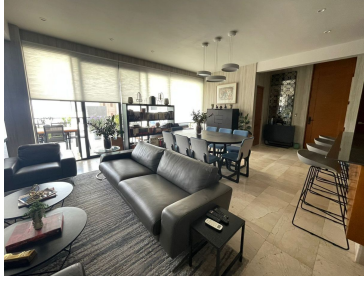

¡ENCONTRAMOS EL LUGAR PERFECTO PARA TI!

www.pinmx.com