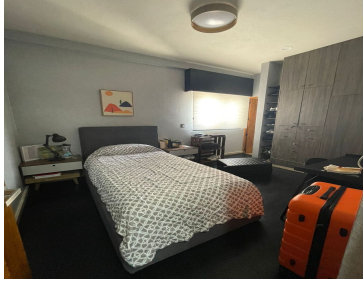

¡ENCONTRAMOS EL LUGAR PERFECTO PARA TI!

www.pinmx.com