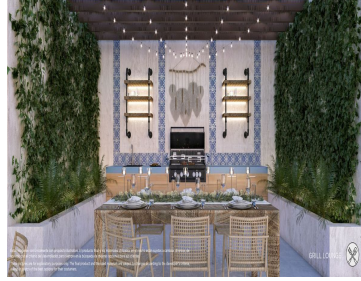

¡ENCONTRAMOS EL LUGAR PERFECTO PARA TI!

www.pinmx.com