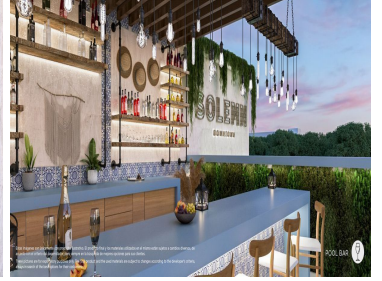

¡ENCONTRAMOS EL LUGAR PERFECTO PARA TI!

www.pinmx.com