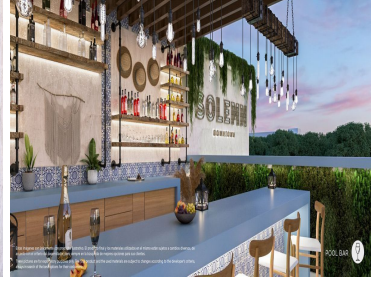

¡ENCONTRAMOS EL LUGAR PERFECTO PARA TI!

www.pinmx.com