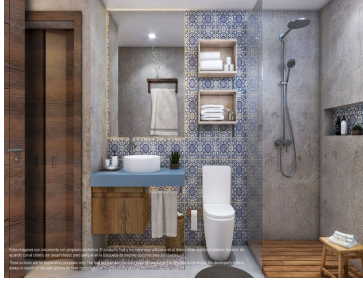

¡ENCONTRAMOS EL LUGAR PERFECTO PARA TI!

www.pinmx.com