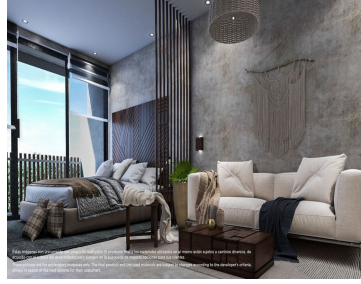

¡ENCONTRAMOS EL LUGAR PERFECTO PARA TI!

www.pinmx.com