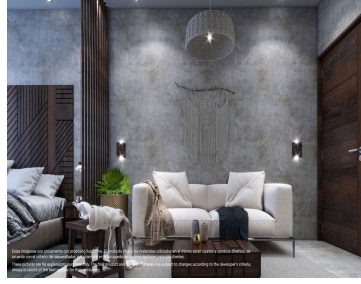

¡ENCONTRAMOS EL LUGAR PERFECTO PARA TI!

www.pinmx.com