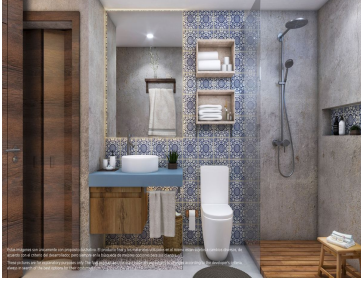

¡ENCONTRAMOS EL LUGAR PERFECTO PARA TI!

www.pinmx.com