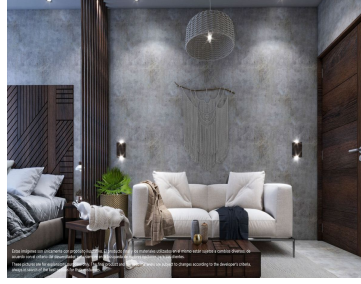

### COMENTARIOS DEL VENDEDOR

Departamentos tipo estudio, Ubicación privilegiada a tan solo unos metros de la central de autobuses. -Conserge 24/7 -Circuito cerrado de seguridad. -Elevador -Fogatero -Bar -Pool Bar -Asadores -Infinity Pool - 1 Scooter eléctrico por unidad. -Equipado, Amueblado y decorado.  
EasyBroker ID: EB-NB1415