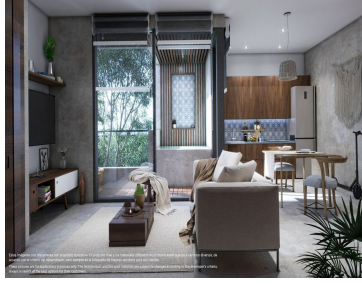

¡ENCONTRAMOS EL LUGAR PERFECTO PARA TI!

www.pinmx.com