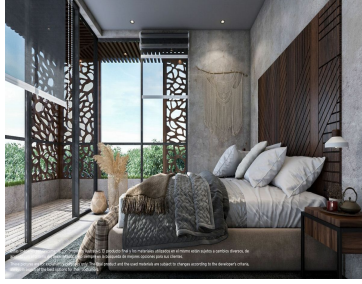

¡ENCONTRAMOS EL LUGAR PERFECTO PARA TI!

www.pinmx.com