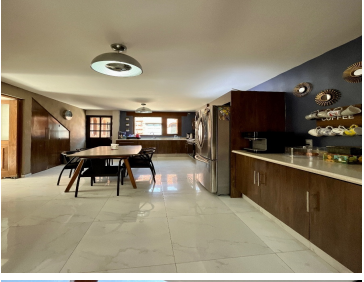

DATOS DEL VENDEDOR

Nombre: contacto@grupoinmobiliariom

Télefono:5543816711

¡ENCONTRAMOS EL LUGAR PERFECTO PARA TI!