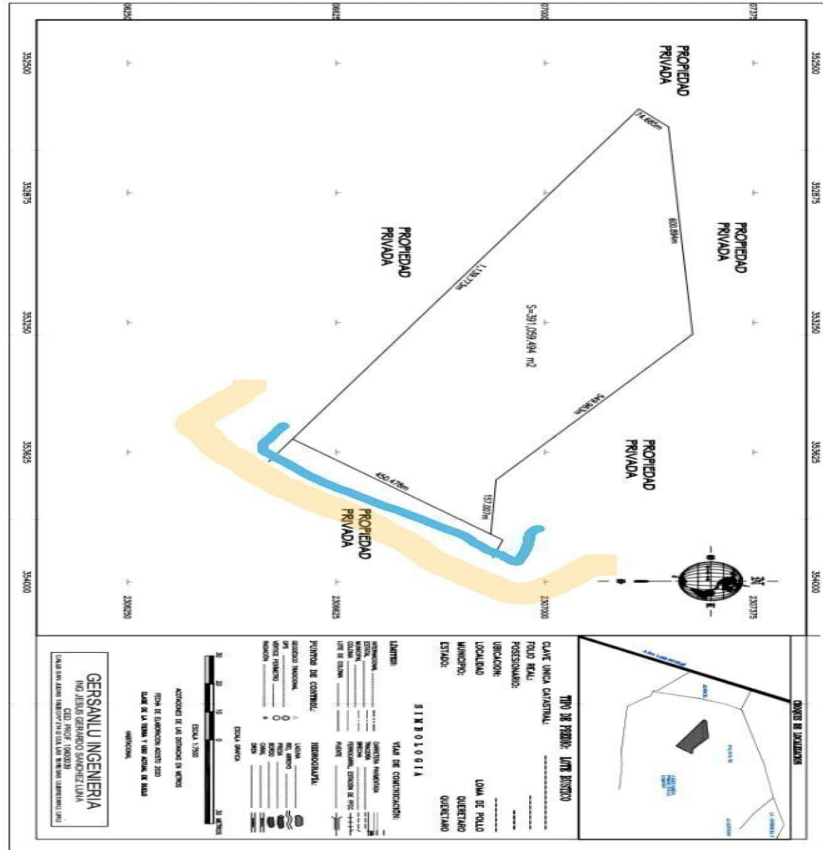

¡ENCONTRAMOS EL LUGAR PERFECTO PARA TI!

Código:  
30643

\$ MXN

¡ENCONTRAMOS EL LUGAR PERFECTO PARA TI!

**A 5 minutos del Parque Industrial Querétaro.**

**Calle: Col: Jofre,  
Querétaro, Querétaro**

### COMENTARIOS DEL VENDEDOR

Terreno de 360,000.00 mts. Ubicado a 5 minutos del Parque Industrial Querétaro. Terreno plano con Loma de piedra para triturar. Acceso a Carretera 57 Querétaro San Luis Potosí a 700 mts., pasando por el pueblo de Jofrito, Qro. Cuenta con Título de Propiedad con pagos al corriente y listo para generar la primera escritura. Precio negociable. EasyBroker ID: EB-NB1827