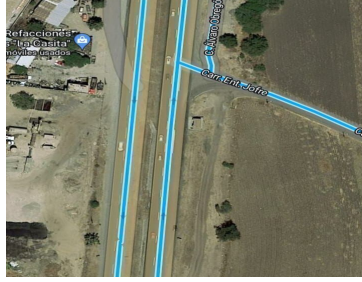

¡ENCONTRAMOS EL LUGAR PERFECTO PARA TI!

www.pinmx.com