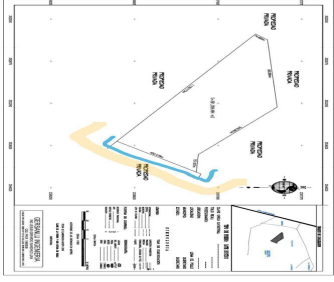

¡ENCONTRAMOS EL LUGAR PERFECTO PARA TI!

www.pinmx.com