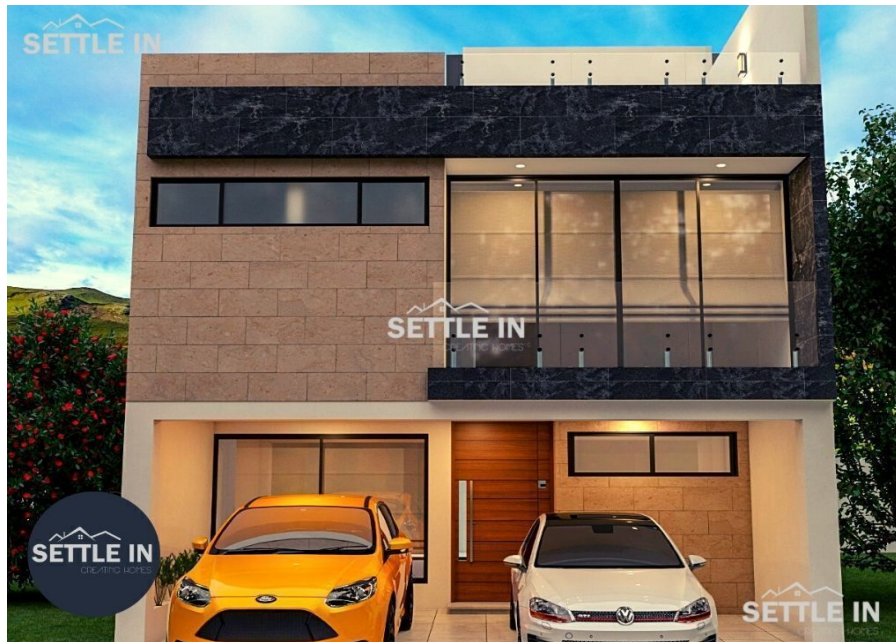

¡ENCONTRAMOS EL LUGAR PERFECTO PARA TI!

Código:
30661

\$ 3,600,000.00 MXN

¡ENCONTRAMOS EL LUGAR PERFECTO PARA TI!

A03 CASA EN VENTA FRACCIONAMIENTO PASEOS DE MORILLOTLA SAN ANDRÉS CHOLULA

Calle: Col: Campestre Morilotla,
San Andrés Cholula, Puebla

COMENTARIOS DEL VENDEDOR

CASA EN VENTA FRACCIONAMIENTO PASEOS DE MORILLOTLA SAN ANDRÉS CHOLULA PUEBLA. Descripción Terreno 128 m2 Construcción 235 m2 Precio \$3,600,000.00 Planta baja. Sala, medio baño de vistas, comedor, cocina equipada, jardín, cochera semitechada para dos autos. Primer nivel. Sala de tv., recamara principal con vestidor y baño completo, 2 recamaras con closet y baño completo. Segundo nivel. Roof Garden con tarja y asador, área de lavado, medio baño. ¡PIDE INFORMES HOY MISMO Y AGENDA TU CITA NUESTRO EQUIPO DE PROFESIONALES TE ATENDERÁ! SETTLE IN CREATING HOMES LIC. ISABEL PADIerna www.settleinpuebla.com. EasyBroker ID: EB-NB2021