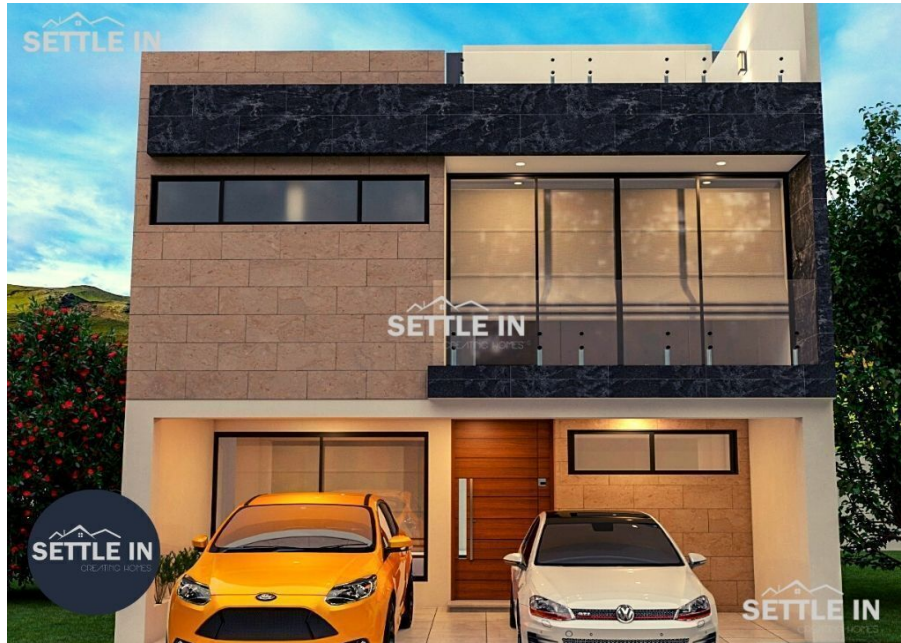

¡ENCONTRAMOS EL LUGAR PERFECTO PARA TI!

Código:
30661

\$ 3,600,000.00 MXN

¡ENCONTRAMOS EL LUGAR PERFECTO PARA TI!

A03 CASA EN VENTA FRACCIONAMIENTO PASEOS DE MORILLOTLA SAN ANDRÉS CHOLULA

Calle: Col: Campestre Morilotla,
San Andrés Cholula, Puebla

COMENTARIOS DEL VENDEDOR

CASA EN VENTA FRACCIONAMIENTO PASEOS DE MORILLOTLA SAN ANDRÉS CHOLULA PUEBLA. Descripción Terreno 128 m2 Construcción 235 m2 Precio \$3,600,000.00 Planta baja. Sala, medio baño de vistas, comedor, cocina equipada, jardín, cochera semitechada para dos autos. Primer nivel. Sala de tv., recamara principal con vestidor y baño completo, 2 recamaras con closet y baño completo. Segundo nivel. Roof Garden con tarja y asador, área de lavado, medio baño. ¡PIDE INFORMES HOY MISMO Y AGENDA TU CITA NUESTRO EQUIPO DE PROFESIONALES TE ATENDERÁ! SETTLE IN CREATING HOMES LIC. ISABEL PADIERNA www.settleinpuebla.com. EasyBroker ID: EB-NB2021