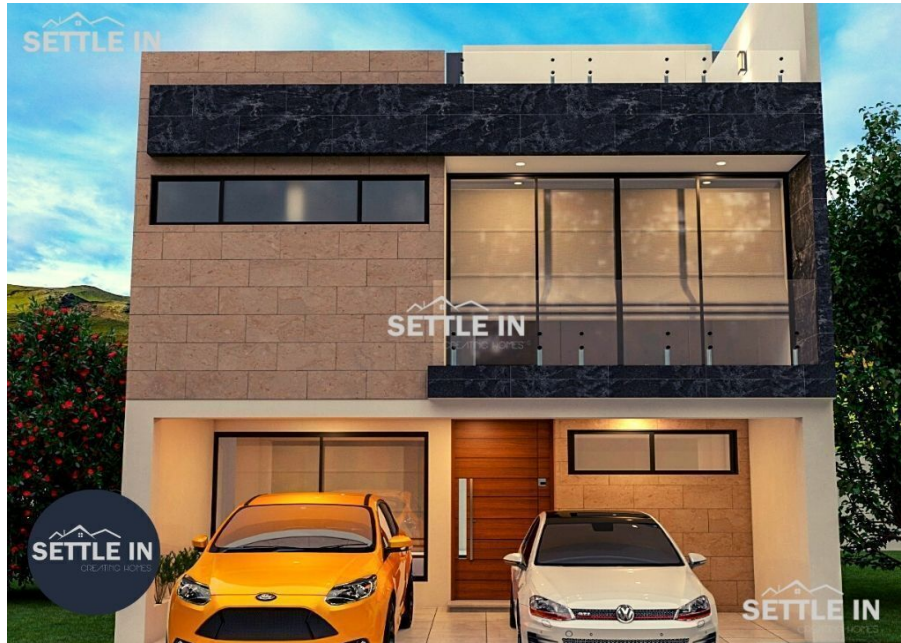

¡ENCONTRAMOS EL LUGAR PERFECTO PARA TI!

Código:
30661

\$ 3,600,000.00 MXN

¡ENCONTRAMOS EL LUGAR PERFECTO PARA TI!

A03 CASA EN VENTA FRACCIONAMIENTO PASEOS DE MORILLOTLA SAN ANDRÉS CHOLULA

Calle: Col: Campestre Morilotla,
San Andrés Cholula, Puebla

COMENTARIOS DEL VENDEDOR

CASA EN VENTA FRACCIONAMIENTO PASEOS DE MORILLOTLA SAN ANDRÉS CHOLULA PUEBLA. Descripción Terreno 128 m2 Construcción 235 m2 Precio \$3,600,000.00 Planta baja. Sala, medio baño de vistas, comedor, cocina equipada, jardín, cochera semitechada para dos autos. Primer nivel. Sala de tv., recamara principal con vestidor y baño completo, 2 recamaras con closet y baño completo. Segundo nivel. Roof Garden con tarja y asador, área de lavado, medio baño. ¡PIDE INFORMES HOY MISMO Y AGENDA TU CITA NUESTRO EQUIPO DE PROFESIONALES TE ATENDERÁ! SETTLE IN CREATING HOMES LIC. ISABEL PADIerna www.settleinpuebla.com. EasyBroker ID: EB-NB2021