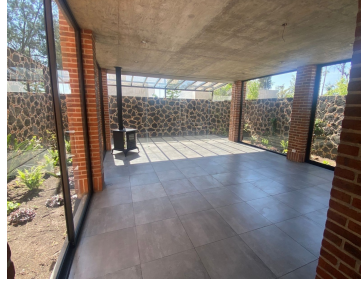

¡ENCONTRAMOS EL LUGAR PERFECTO PARA TI!

www.pinmx.com