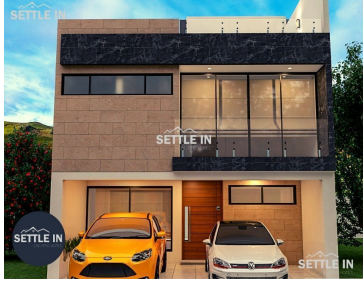

DATOS DEL VENDEDOR

Nombre: arocha@settleinpuebla.com

Télefono:2231214838

¡ENCONTRAMOS EL LUGAR PERFECTO PARA TI!

www.pinmx.com