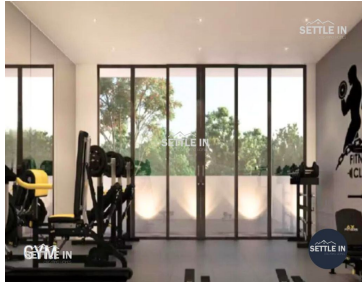

DATOS DEL VENDEDOR

Nombre: arocha@settleinpuebla.com

Télefono:2231214838

¡ENCONTRAMOS EL LUGAR PERFECTO PARA TI!

www.pinmx.com