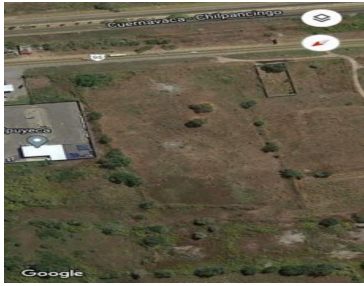

www.pinnmx.com