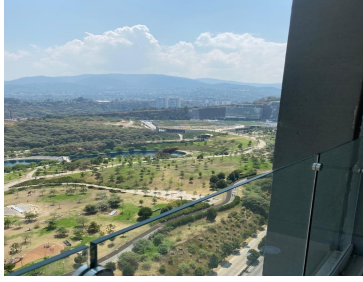

¡ENCONTRAMOS EL LUGAR PERFECTO PARA TI!

www.pinmx.com