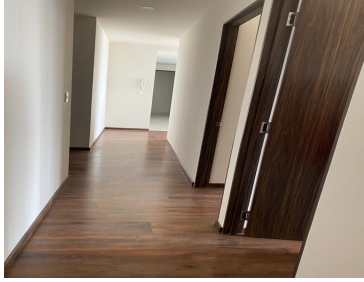

¡ENCONTRAMOS EL LUGAR PERFECTO PARA TI!

www.pinmx.com