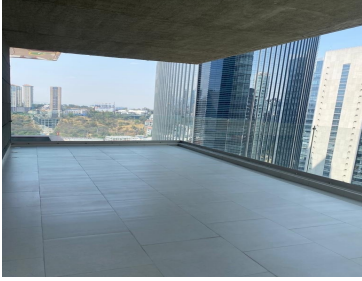

¡ENCONTRAMOS EL LUGAR PERFECTO PARA TI!

www.pinmx.com