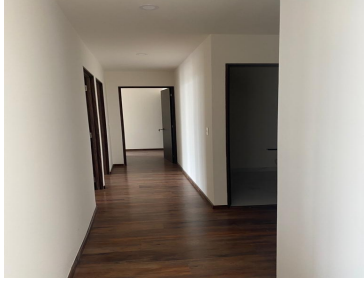

¡ENCONTRAMOS EL LUGAR PERFECTO PARA TI!

www.pinmx.com