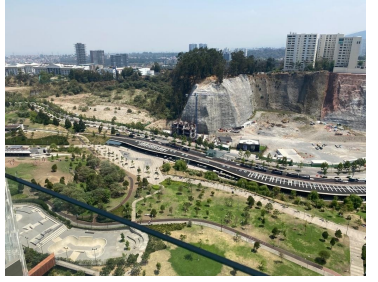

¡ENCONTRAMOS EL LUGAR PERFECTO PARA TI!

www.pinmx.com