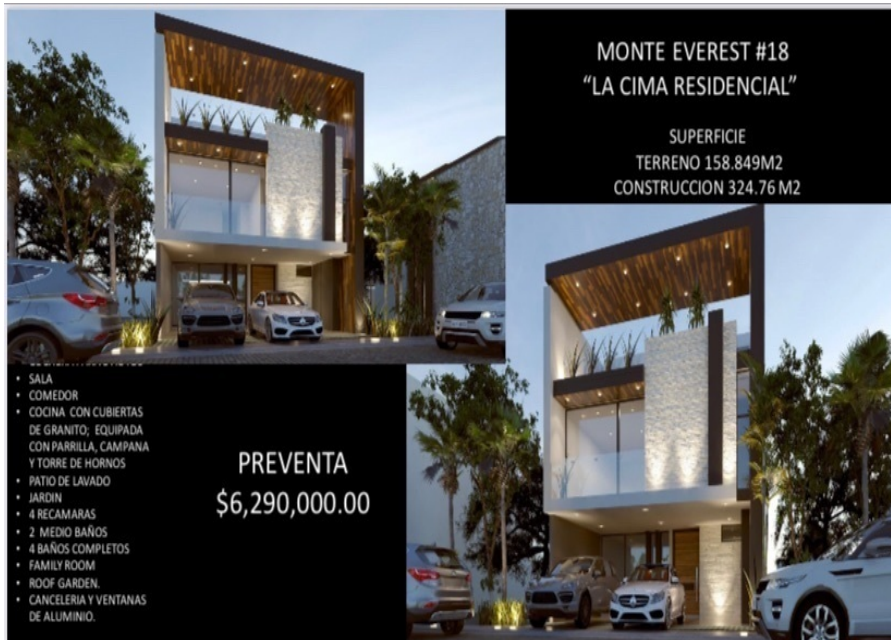

¡ENCONTRAMOS EL LUGAR PERFECTO PARA TI!

Código:  
30791

\$ 6,290,000.00 MXN

¡ENCONTRAMOS EL LUGAR PERFECTO PARA TI!

## PRRVENTA ESPECTACULAR CASA EN PUEBLA / ATLIXCAYOTL / LAS TORRES

Calle: Col: La Cima,  
Puebla, Puebla

### COMENTARIOS DEL VENDEDOR

VENDO ESPECTACULAR CASA EN PREVENTA . Planta baja Sala Comedor Cocina con CUBIERTAS DE GRANITO; EQUIPADA CON PARRILLA, CAMPANA Y TORRE DE HORNOS Cuarto de lavado Jardín Estacionamiento para 3 coches Medio baño PLANTA ALTA RECAMARA PRINCIPAL CON VANO Y VESTIDOR 3 Recámara con baño y clise Familia room ROOF GARDEN MEDIO BANO CANCELERIA Y VENTANAS DE ALUMINIO. PREVENTA \$6.290.000 SUPERFICIE TERRENO 158.849M2 CONSTRUCCION 324.76 M2.  
EasyBroker ID: EB-NB3619