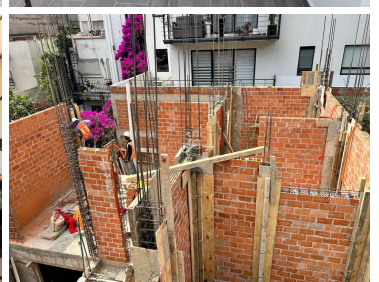

DATOS DEL VENDEDOR

Nombre: deloscobosygalicia@gmail.com

Télefono:+525528922923

¡ENCONTRAMOS EL LUGAR PERFECTO PARA TI!