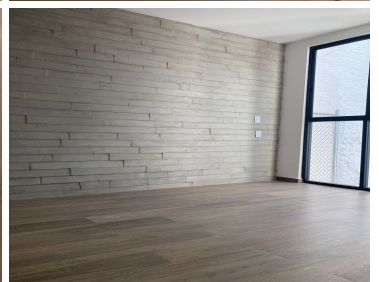

DATOS DEL VENDEDOR

Nombre: deloscobosygalicia@gmail.com

Télefono:+525528922923

¡ENCONTRAMOS EL LUGAR PERFECTO PARA TI!