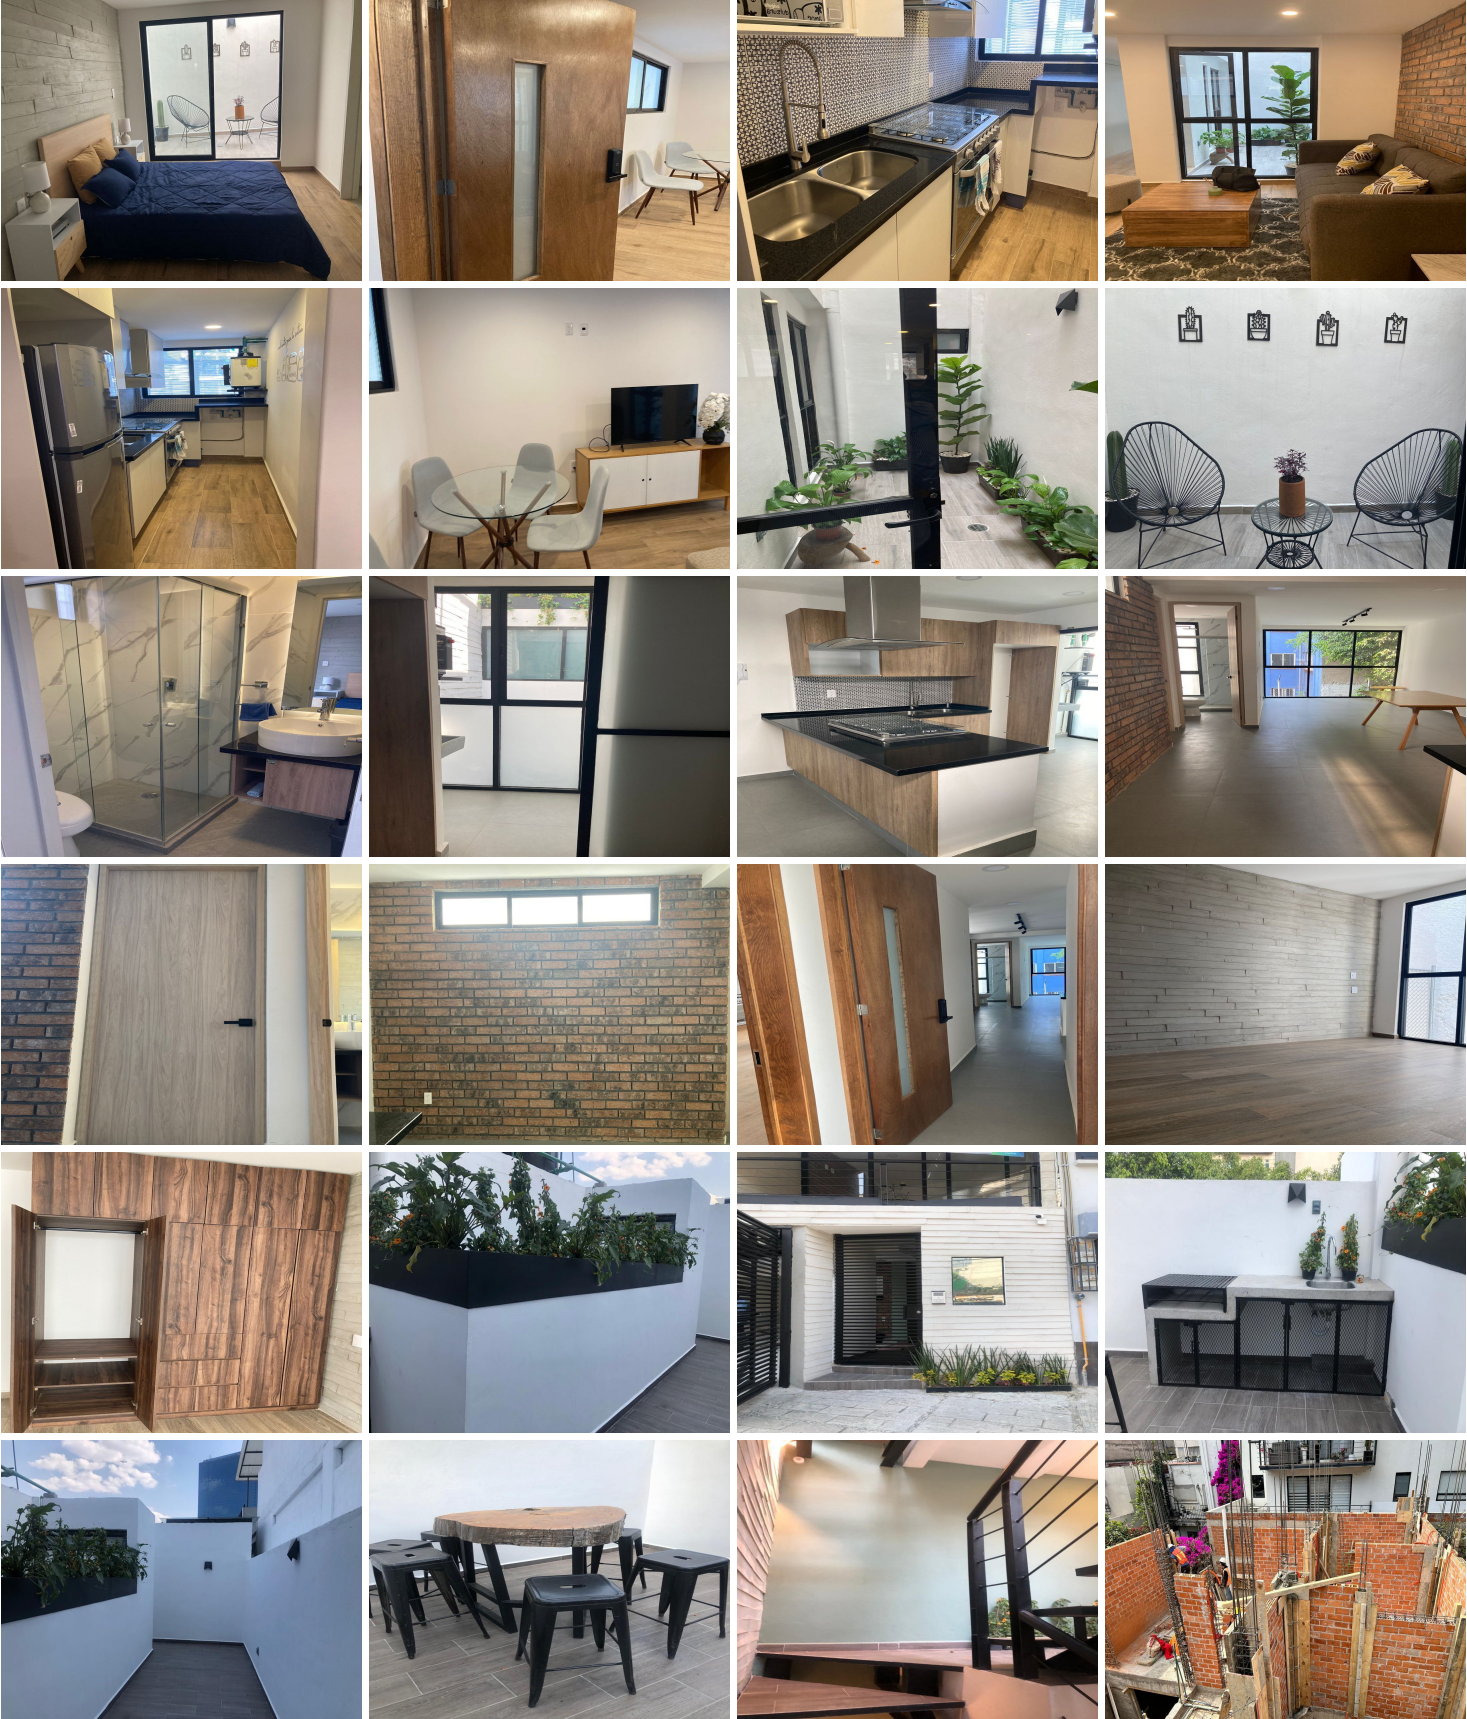

DATOS DEL VENDEDOR

Nombre: deloscobosygalicia@gmail.com

Télefono:+525528922923

¡ENCONTRAMOS EL LUGAR PERFECTO PARA TI!