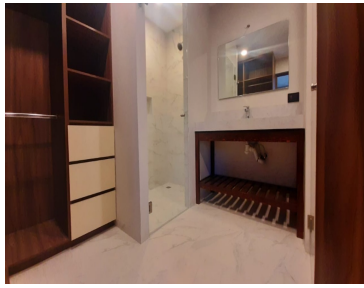

SANDRA SANTAMARIA
Real Estate

FULL HOUSE MEXICO

Plaza Jazz, San Andrés Cholula Puebla
Xalapa, Veracruz, Cuernavaca, Querétaro, CD MX.

Celular 2221-47-4745
E-mail: fullhousemexico@gmail.com
Facebook: Full House de Mexico

www.pinmx.com