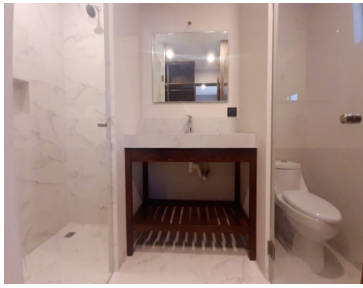

SANDRA SANTAMARIA
Real Estate

FULL HOUSE MEXICO

Plaza Jazz, San Andrés Cholula Puebla
Xalapa, Veracruz, Cuernavaca, Querétaro, CD MX.

Celular 2221-47-4745
E-mail: fullhousemexico@gmail.com
Facebook: Full House de Mexico

www.pinmx.com