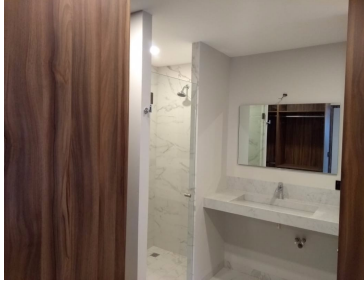

¡ENCONTRAMOS EL LUGAR PERFECTO PARA TI!