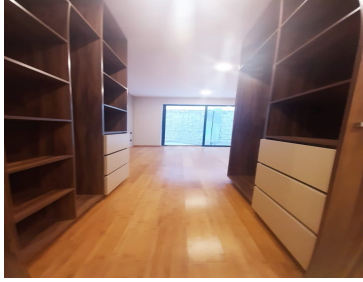

¡ENCONTRAMOS EL LUGAR PERFECTO PARA TI!