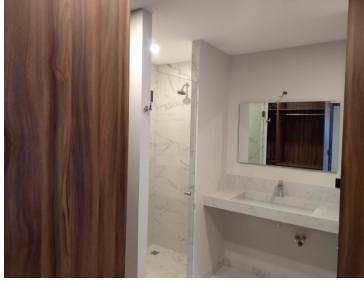

¡ENCONTRAMOS EL LUGAR PERFECTO PARA TI!