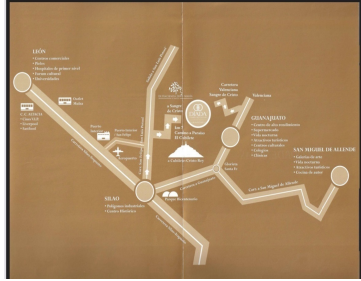

### Terreno en VENTA residencial en comunidad Sangre de Cristo en Guanajuato Gto

**Calle:** Carretera Silao-Sangre de Cristo Im8 **Col:** Molino del Rey,  
Guanajuato, Guanajuato

#### COMENTARIOS DEL VENDEDOR

Ubicado estratégicamente a 2,400 metros de altura en la hermosa comunidad de Sangre de Cristo, a sólo minutos de las principales ciudades del estado de Guanajuato, ofrece además del esplendor natural de su entorno, una impresionante Ex Hacienda del silo XVIII habilitada como Club House para los residentes con cava de vinos, viñedo, vinícola (producción de vino), producción de olivo, huertos orgánicos, invernadero para la producción de hortalizas, apicultura y producción de miel, campos de lavanda, producción de cremas y cosméticos orgánicos, spa, mina subterránea, biblioteca, capilla, criadero de venados, paseo a caballo, ciclismo de montaña, trekkin y mucho más. Los servicios son subterráneos, con calles de 6 m de ancho con concreto decorativo y andadores de 2 metros por lado, con acabado de tezontle. Se utilizan plantas de tratamiento para las descargas de las casas que limpian el agua y posteriormente la inyectan al subsuelo para su integración a sus mantos freáticos. Gracias por confiar en INNOVAPLUS NEGOCIOS INMOBILIARIOS. Adquirir un bien inmueble es una inversión importante, por eso estamos seguros de ofrecerles la mejor opción de acuerdo a sus necesidades y presupuesto, generando excelente rentabilidad, seguridad y confort. EasyBroker ID: EB-IL5630