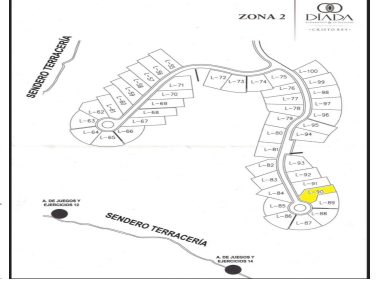

DATOS DEL VENDEDOR

Nombre: servicio.clientes@innovamx.com

Teléfono: 4736880029

¡ENCONTRAMOS EL LUGAR PERFECTO PARA TI!

www.pinmx.com