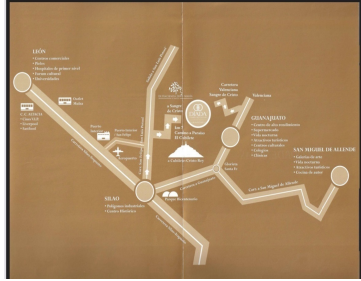

DATOS DEL VENDEDOR

Nombre: servicio.clientes@innovamx.com

Teléfono: 4736880029

¡ENCONTRAMOS EL LUGAR PERFECTO PARA TI!

www.pinmx.com