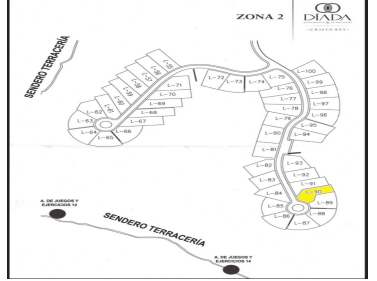

### Terreno en VENTA residencial en comunidad Sangre de Cristo en Guanajuato Gto

**Calle:** Carretera Silao-Sangre de Cristo Im8 **Col:** Molino del Rey,  
Guanajuato, Guanajuato

#### COMENTARIOS DEL VENDEDOR

Ubicado estratégicamente a 2,400 metros de altura en la hermosa comunidad de Sangre de Cristo, a sólo minutos de las principales ciudades del estado de Guanajuato, ofrece además del esplendor natural de su entorno, una impresionante Ex Hacienda del silo XVIII habilitada como Club House para los residentes con cava de vinos, viñedo, vinícola (producción de vino), producción de olivo, huertos orgánicos, invernadero para la producción de hortalizas, apicultura y producción de miel, campos de lavanda, producción de cremas y cosméticos orgánicos, spa, mina subterránea, biblioteca, capilla, criadero de venados, paseo a caballo, ciclismo de montaña, trekkin y mucho más. Los servicios son subterráneos, con calles de 6 m de ancho con concreto decorativo y andadores de 2 metros por lado, con acabado de tezontle. Se utilizan plantas de tratamiento para las descargas de las casas que limpian el agua y posteriormente la inyectan al subsuelo para su integración a sus mantos freáticos. Gracias por confiar en INNOVAPLUS NEGOCIOS INMOBILIARIOS. Adquirir un bien inmueble es una inversión importante, por eso estamos seguros de ofrecerles la mejor opción de acuerdo a sus necesidades y presupuesto, generando excelente rentabilidad, seguridad y confort. EasyBroker ID: EB-IL5630