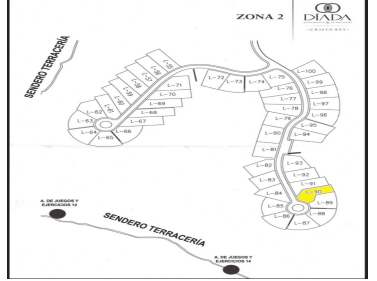

DATOS DEL VENDEDOR

Nombre: servicio.clientes@innovamx.com

Teléfono: 4736880029

¡ENCONTRAMOS EL LUGAR PERFECTO PARA TI!

www.pinmx.com