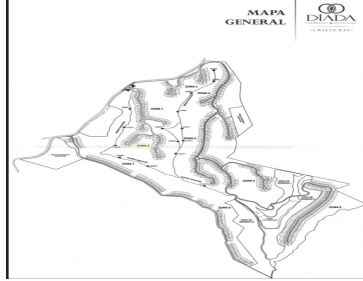

### Terreno en VENTA residencial en comunidad Sangre de Cristo en Guanajuato Gto

**Calle:** Carretera Silao-Sangre de Cristo Im8 **Col:** Molino del Rey,  
Guanajuato, Guanajuato

#### COMENTARIOS DEL VENDEDOR

Ubicado estratégicamente a 2,400 metros de altura en la hermosa comunidad de Sangre de Cristo, a sólo minutos de las principales ciudades del estado de Guanajuato, ofrece además del esplendor natural de su entorno, una impresionante Ex Hacienda del silo XVIII habilitada como Club House para los residentes con cava de vinos, viñedo, vinícola (producción de vino), producción de olivo, huertos orgánicos, invernadero para la producción de hortalizas, apicultura y producción de miel, campos de lavanda, producción de cremas y cosméticos orgánicos, spa, mina subterránea, biblioteca, capilla, criadero de venados, paseo a caballo, ciclismo de montaña, trekkin y mucho más. Los servicios son subterráneos, con calles de 6 m de ancho con concreto decorativo y andadores de 2 metros por lado, con acabado de tezontle. Se utilizan plantas de tratamiento para las descargas de las casas que limpian el agua y posteriormente la inyectan al subsuelo para su integración a sus mantos freáticos. Gracias por confiar en INNOVAPLUS NEGOCIOS INMOBILIARIOS. Adquirir un bien inmueble es una inversión importante, por eso estamos seguros de ofrecerles la mejor opción de acuerdo a sus necesidades y presupuesto, generando excelente rentabilidad, seguridad y confort. EasyBroker ID: EB-IL5630