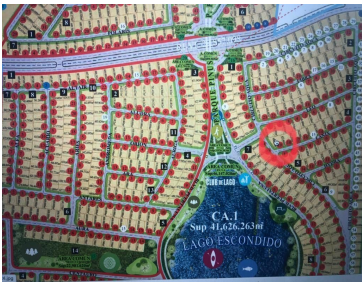

DATOS DEL VENDEDOR

Nombre: servicio.clientes@innovamx.com

Teléfono: 4736880029

¡ENCONTRAMOS EL LUGAR PERFECTO PARA TI!

www.pinmx.com