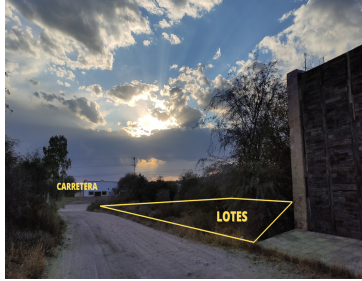

DATOS DEL VENDEDOR

Nombre: servicio.clientes@innovamx.com

Teléfono: 4736880029

¡ENCONTRAMOS EL LUGAR PERFECTO PARA TI!

www.pinmx.com