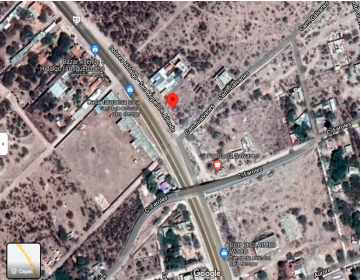

DATOS DEL VENDEDOR

Nombre: servicio.clientes@innovamx.com

Teléfono:4736880029

¡ENCONTRAMOS EL LUGAR PERFECTO PARA TI!

www.pinmx.com