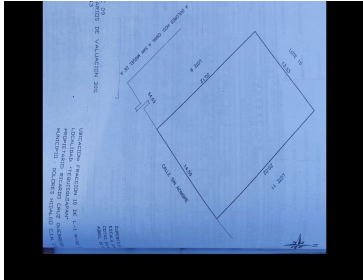

DATOS DEL VENDEDOR

Nombre: servicio.clientes@innovamx.com

Teléfono:4736880029

¡ENCONTRAMOS EL LUGAR PERFECTO PARA TI!

www.pinmx.com