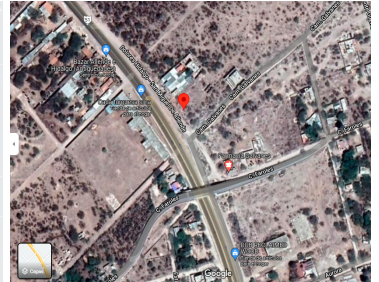

DATOS DEL VENDEDOR

Nombre: servicio.clientes@innovamx.com

Teléfono: 4736880029

¡ENCONTRAMOS EL LUGAR PERFECTO PARA TI!

www.pinmx.com