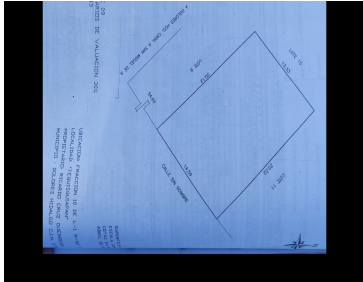

DATOS DEL VENDEDOR

Nombre: servicio.clientes@innovamx.com

Teléfono: 4736880029

¡ENCONTRAMOS EL LUGAR PERFECTO PARA TI!

www.pinmx.com