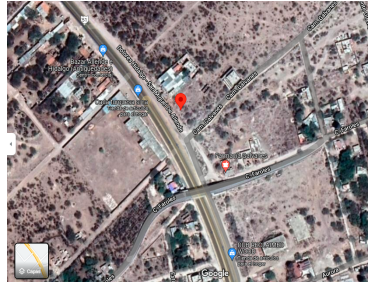

DATOS DEL VENDEDOR

Nombre: servicio.clientes@innovamx.com

Télefono: 4736880029

¡ENCONTRAMOS EL LUGAR PERFECTO PARA TI!

www.pinmx.com