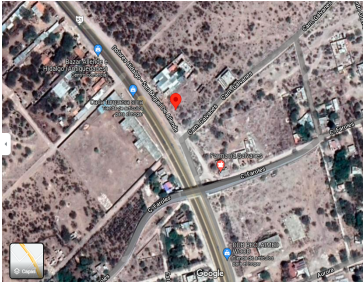

DATOS DEL VENDEDOR

Nombre: servicio.clientes@innovamx.com

Télefono:4736880029

¡ENCONTRAMOS EL LUGAR PERFECTO PARA TI!

www.pinmx.com