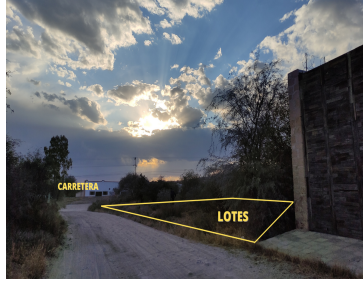

DATOS DEL VENDEDOR

Nombre: servicio.clientes@innovamx.com

Télefono: 4736880029

¡ENCONTRAMOS EL LUGAR PERFECTO PARA TI!

www.pinmx.com