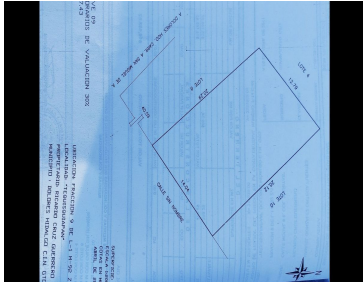

DATOS DEL VENDEDOR

Nombre: servicio.clientes@innovamx.com

Télefono:4736880029

¡ENCONTRAMOS EL LUGAR PERFECTO PARA TI!

www.pinmx.com