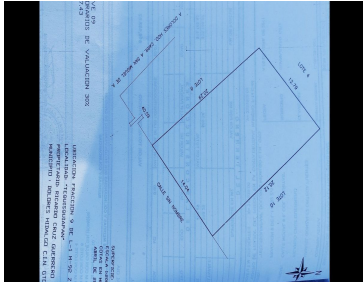

DATOS DEL VENDEDOR

Nombre: servicio.clientes@innovamx.com

Télefono: 4736880029

¡ENCONTRAMOS EL LUGAR PERFECTO PARA TI!

www.pinmx.com