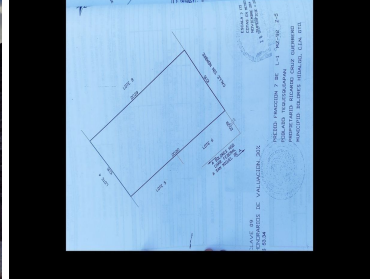

DATOS DEL VENDEDOR

Nombre: servicio.clientes@innovamx.com

Teléfono: 4736880029

¡ENCONTRAMOS EL LUGAR PERFECTO PARA TI!

www.pinmx.com