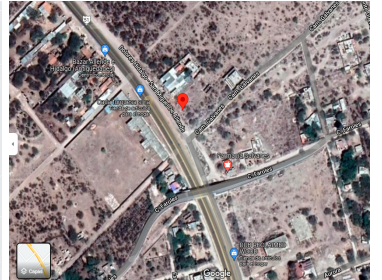

DATOS DEL VENDEDOR

Nombre: servicio.clientes@innovamx.com

Teléfono: 4736880029

¡ENCONTRAMOS EL LUGAR PERFECTO PARA TI!

www.pinmx.com