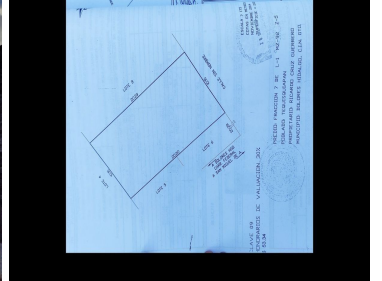

DATOS DEL VENDEDOR

Nombre: servicio.clientes@innovamx.com

Teléfono: 4736880029

¡ENCONTRAMOS EL LUGAR PERFECTO PARA TI!

www.pinmx.com