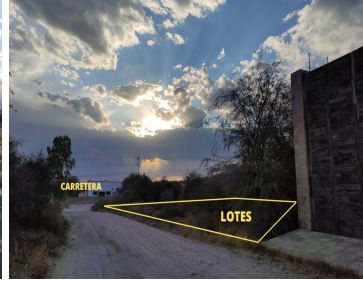

DATOS DEL VENDEDOR

Nombre: servicio.clientes@innovamx.com

Teléfono: 4736880029

¡ENCONTRAMOS EL LUGAR PERFECTO PARA TI!

www.pinmex.com