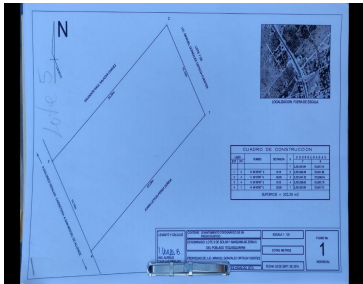

DATOS DEL VENDEDOR

Nombre: servicio.clientes@innovamx.com

Teléfono: 4736880029

¡ENCONTRAMOS EL LUGAR PERFECTO PARA TI!

www.pinmex.com