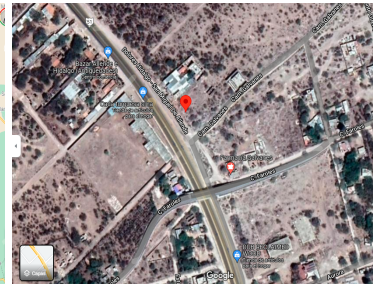

DATOS DEL VENDEDOR

Nombre: servicio.clientes@innovamx.com

Teléfono: 4736880029

¡ENCONTRAMOS EL LUGAR PERFECTO PARA TI!

www.pinmex.com