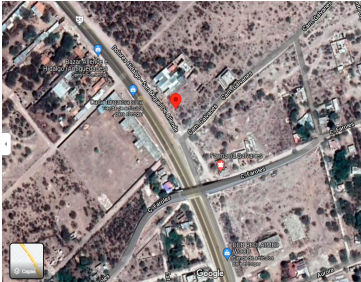

DATOS DEL VENDEDOR

Nombre: servicio.clientes@innovamx.com

Teléfono:4736880029

¡ENCONTRAMOS EL LUGAR PERFECTO PARA TI!

www.pinmx.com