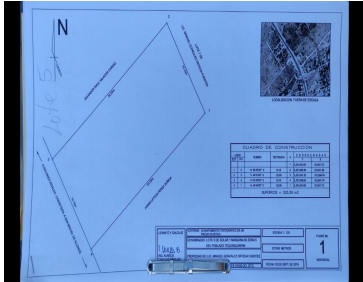

DATOS DEL VENDEDOR

Nombre: servicio.clientes@innovamx.com

Teléfono:4736880029

¡ENCONTRAMOS EL LUGAR PERFECTO PARA TI!

www.pinmx.com