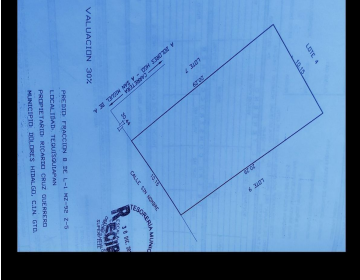

DATOS DEL VENDEDOR

Nombre: servicio.clientes@innovamx.com

Teléfono:4736880029

¡ENCONRAMOS EL LUGAR PERFECTO PARA TI!

www.pinmx.com