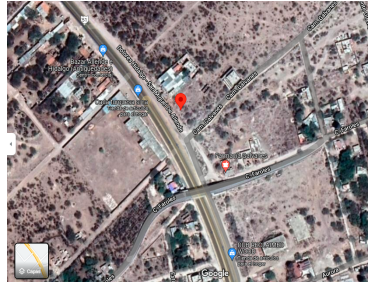

DATOS DEL VENDEDOR

Nombre: servicio.clientes@innovamx.com

Teléfono: 4736880029

¡ENCONTRAMOS EL LUGAR PERFECTO PARA TI!

www.pinmx.com