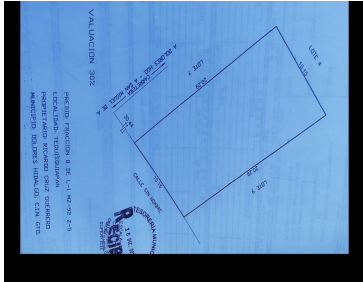

DATOS DEL VENDEDOR

Nombre: servicio.clientes@innovamx.com

Teléfono: 4736880029

¡ENCONTRAMOS EL LUGAR PERFECTO PARA TI!

www.pinmx.com