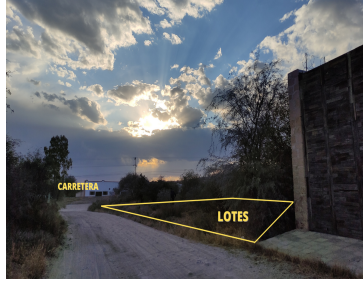

DATOS DEL VENDEDOR

Nombre: servicio.clientes@innovamx.com

Teléfono: 4736880029

¡ENCONTRAMOS EL LUGAR PERFECTO PARA TI!

www.pinmx.com