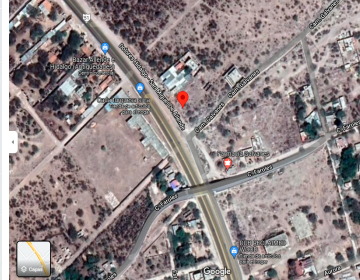

DATOS DEL VENDEDOR

Nombre: servicio.clientes@innovamx.com

Teléfono:4736880029

¡ENCONRAMOS EL LUGAR PERFECTO PARA TI!

www.pinmx.com