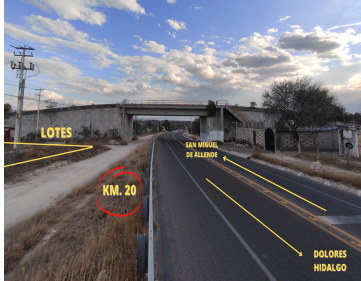

DATOS DEL VENDEDOR

Nombre: servicio.clientes@innovamx.com

Teléfono:4736880029

¡ENCONTRAMOS EL LUGAR PERFECTO PARA TI!

www.pinmx.com