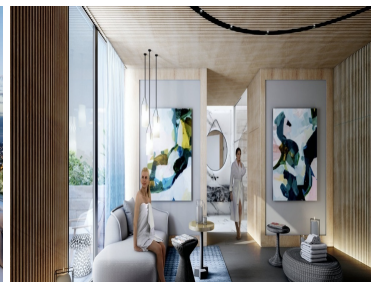

DATOS DEL VENDEDOR

Nombre: servicio.clientes@innovamx.com

Teléfono: 4736880029

¡ENCONTRAMOS EL LUGAR PERFECTO PARA TI!

www.pinmx.com