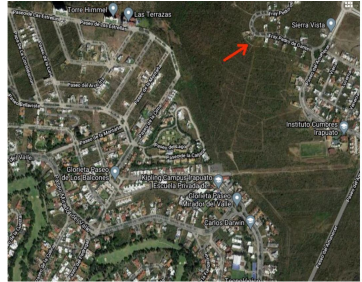

DATOS DEL VENDEDOR

Nombre: servicio.clientes@innovamx.com

Teléfono: 4736880029

¡ENCONTRAMOS EL LUGAR PERFECTO PARA TI!

www.pinmx.com