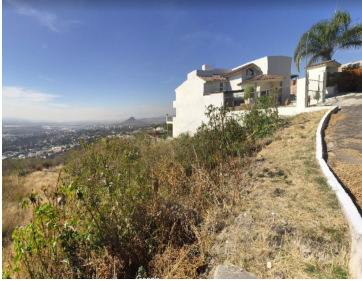

DATOS DEL VENDEDOR

Nombre: servicio.clientes@innovamx.com

Teléfono: 4736880029

¡ENCONTRAMOS EL LUGAR PERFECTO PARA TI!

www.pinmx.com