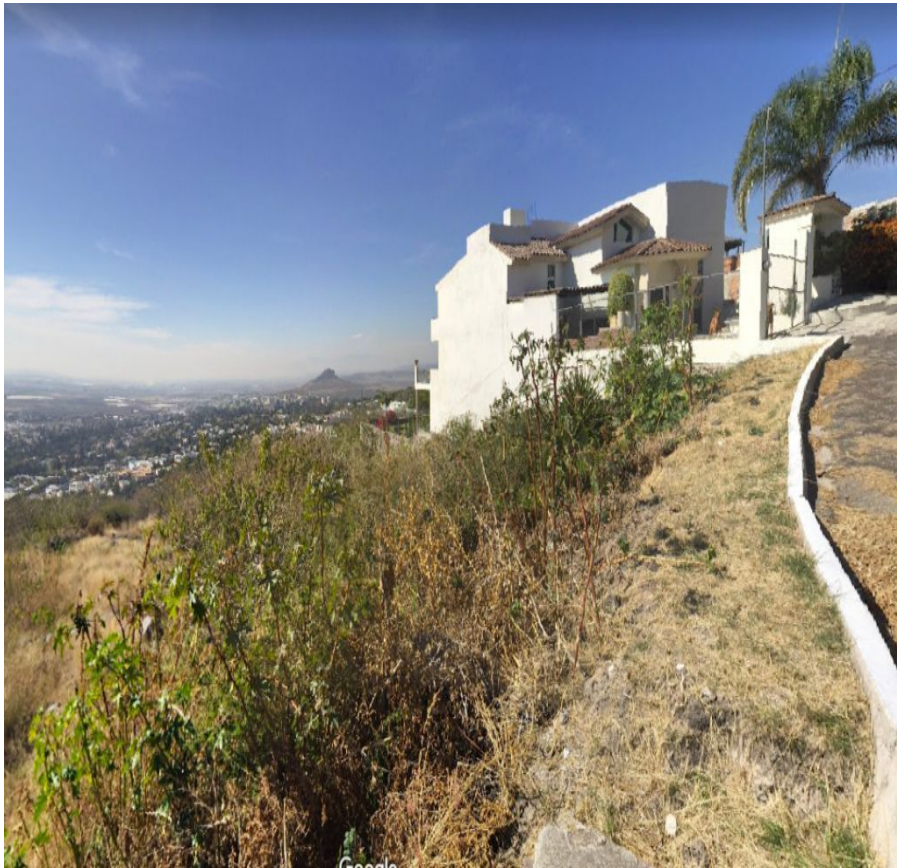

¡ENCONTRAMOS EL LUGAR PERFECTO PARA TI!

Código:
30848

\$ 2,530,000.00 MXN

¡ENCONTRAMOS EL LUGAR PERFECTO PARA TI!

Terreno panorámico en VENTA Privada de Lomas del Pedregal Irapuato Guanajuato

Calle: Fray Pedro de Gante Col: Lomas del Pedregal,
Irapuato, Guanajuato

COMENTARIOS DEL VENDEDOR

EN VENTA Bonito terreno en Privada Residencial de Lomas de Pedregal con la mejor vista de la colonia hacia el cerro del Piloncillo. - Superficie 1,012 m2 - Calle Fray Pedro de Gante en privada residencial con acceso controlado y vigilancia - Cuenta con todos los servicios (luz, agua y drenaje) - Cercanía con escuelas (Cumbres, Darwin, Kipling), - Cercanía con hospitales (Mac) - Cercanía con plazas comerciales (Cibeles, Plaza Delta). - Cercanía con el cuarto cinturón vial - Cuenta con estudio topográfico Medidas: 16 metros de frente con calle Fray Pedro de Gante, 45 metros y 46,5 metros laterales, 29 metros de ancho al fondo con una increíble vista a Villas de Guanajuato y el Cerro del Piloncillo. Gracias por confiar en INNOVAPLUS NEGOCIOS INMOBILIARIOS. Adquirir un bien inmueble es una inversión importante, por eso estamos seguros de ofrecerles la mejor opción de acuerdo a sus necesidades y presupuesto, generando excelente rentabilidad, seguridad y confort. Si no cuentas con un crédito hipotecario aprobado NO TE PREOCUPES nosotros los tramitamos por ti. Crédito bancario sin costo con todos los bancos. Además es importante contemplar avalúos y libertad de gravamen. (COSTO EXTRA). EasyBroker ID: EB-KE9592