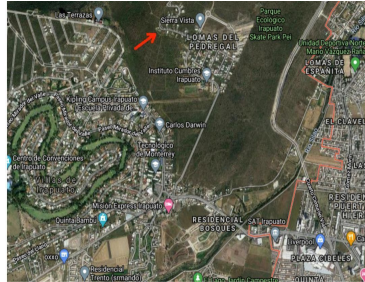

DATOS DEL VENDEDOR

Nombre: servicio.clientes@innovamx.com

Teléfono: 4736880029

¡ENCONTRAMOS EL LUGAR PERFECTO PARA TI!

www.pinmx.com