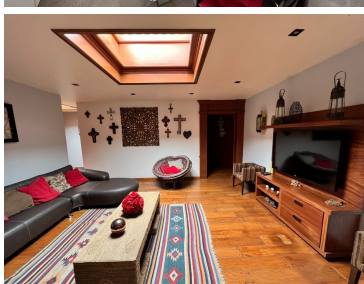

DATOS DEL VENDEDOR

Nombre: servicio.clientes@innovamx.com

Teléfono: 4736880029

¡ENCONTRAMOS EL LUGAR PERFECTO PARA TI!