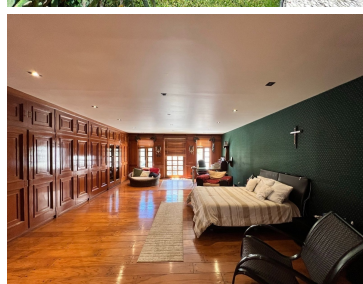

DATOS DEL VENDEDOR

Nombre: servicio.clientes@innovamx.com

Teléfono: 4736880029

¡ENCONTRAMOS EL LUGAR PERFECTO PARA TI!