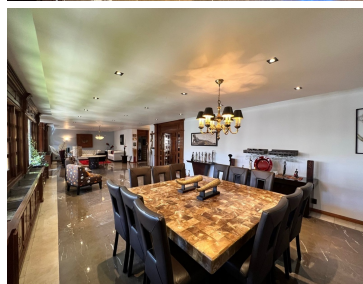

DATOS DEL VENDEDOR

Nombre: servicio.clientes@innovamx.com

Teléfono: 4736880029

¡ENCONTRAMOS EL LUGAR PERFECTO PARA TI!