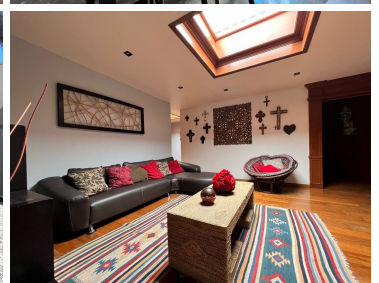

DATOS DEL VENDEDOR

Nombre: servicio.clientes@innovamx.com

Teléfono: 4736880029

¡ENCONTRAMOS EL LUGAR PERFECTO PARA TI!