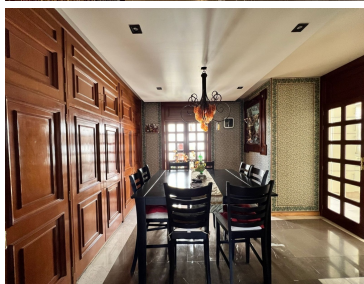

DATOS DEL VENDEDOR

Nombre: servicio.clientes@innovamx.com

Teléfono: 4736880029

¡ENCONTRAMOS EL LUGAR PERFECTO PARA TI!