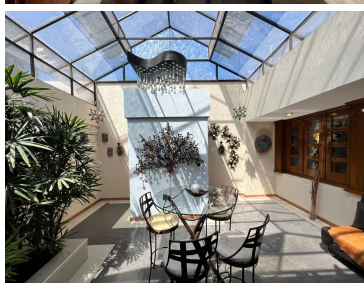

DATOS DEL VENDEDOR

Nombre: servicio.clientes@innovamx.com

Teléfono: 4736880029

¡ENCONTRAMOS EL LUGAR PERFECTO PARA TI!