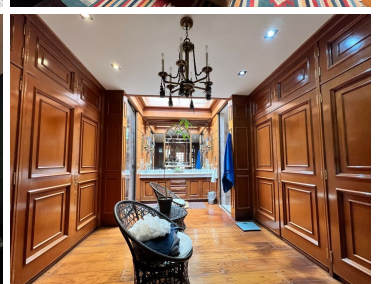

DATOS DEL VENDEDOR

Nombre: servicio.clientes@innovamx.com

Teléfono: 4736880029

¡ENCONTRAMOS EL LUGAR PERFECTO PARA TI!