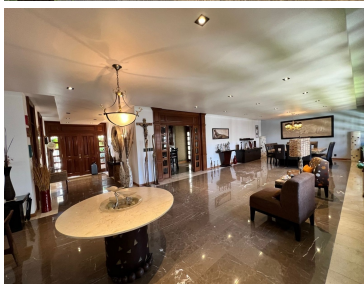

DATOS DEL VENDEDOR

Nombre: servicio.clientes@innovamx.com

Teléfono: 4736880029

¡ENCONTRAMOS EL LUGAR PERFECTO PARA TI!