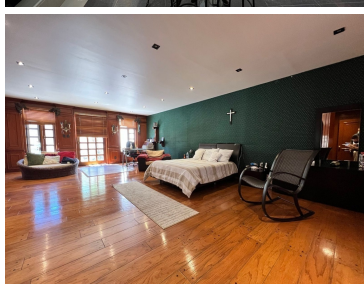

DATOS DEL VENDEDOR

Nombre: servicio.clientes@innovamx.com

Teléfono: 4736880029

¡ENCONTRAMOS EL LUGAR PERFECTO PARA TI!