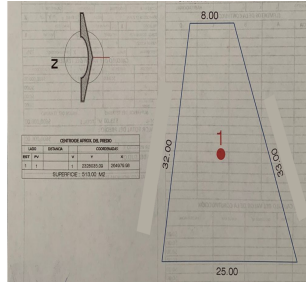

DATOS DEL VENDEDOR

Nombre: servicio.clientes@innovamx.com

Teléfono: 4736880029

¡ENCONTRAMOS EL LUGAR PERFECTO PARA TI!

www.pinmx.com