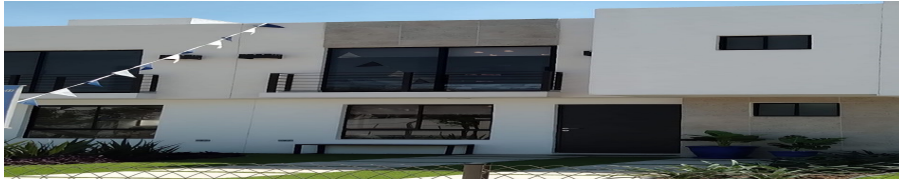

¡ENCONTRAMOS EL LUGAR PERFECTO PARA TI!

Código:
30860

\$ 1,382,000.00 MXN

¡ENCONTRAMOS EL LUGAR PERFECTO PARA TI!

Casa Nueva en VENTA fraccionamiento privado al sur de Leon Gto Modelo Toscana

Calle: Miguel Barcelo Col: Marbella,
León, Guanajuato

COMENTARIOS DEL VENDEDOR

Casa Nueva en VENTA Fraccionamiento privado al SUR de León Gto. Magnifica ubicación, conectividad extraordinaria con Boulevard Aeropuerto , salida a Silao y Puerto Interior, Carretera Federal 45, autopista Guadalajara - Aguascalientes y libramiento. CONSTRUCCIÓN: 87.83 m2 TERRENO: 77.5 m2 FRENTE : 5 m LARGO : 15.5 m D. M. Modelo: T O S C A N A CARACTERÍSTICA: *2 Plantas *2 Recámaras *Recamara principal con baño y balcón *Sala *Comedor *Cocina *Sala T. V. *2 y 1/2 Baños *Jardín *Patio de servicio *Cochera 1 auto AMENIDADES: -Casa Club -Alberca -Área de juegos *Acceso Controlado Gracias por confiar en INNOVAPLUS NEGOCIOS INMOBILIARIOS. Adquirir un bien inmueble es una inversión importante, por eso estamos seguros de ofrecerles la mejor opción de acuerdo a sus necesidades y presupuesto, generando excelente rentabilidad, seguridad y confort. Si no cuentas con un crédito hipotecario aprobado NO TE PREOCUPES nosotros los tramitamos por ti. Crédito bancario sin costo con todos los bancos. EasyBroker ID: EB-JW5712