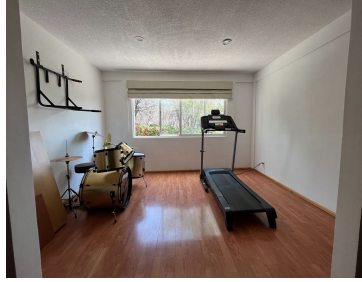

¡ENCONTRAMOS EL LUGAR PERFECTO PARA TI!

www.pinmx.com