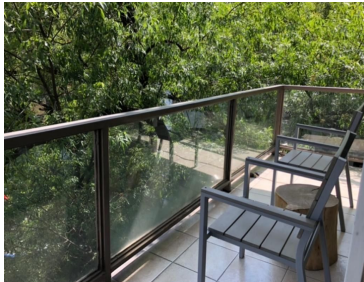

DATOS DEL VENDEDOR

Nombre: deloscobosygalicia@gmail.com

Télefono:+525528922923

¡ENCONTRAMOS EL LUGAR PERFECTO PARA TI!

www.pinmx.com