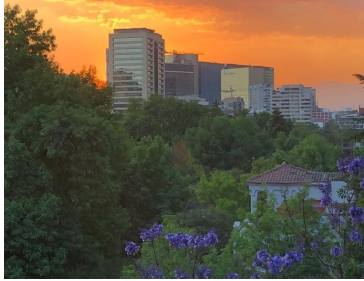

DATOS DEL VENDEDOR

Nombre: deloscobosygalicia@gmail.com

Télefono:+525528922923

¡ENCONTRAMOS EL LUGAR PERFECTO PARA TI!

www.pinmx.com