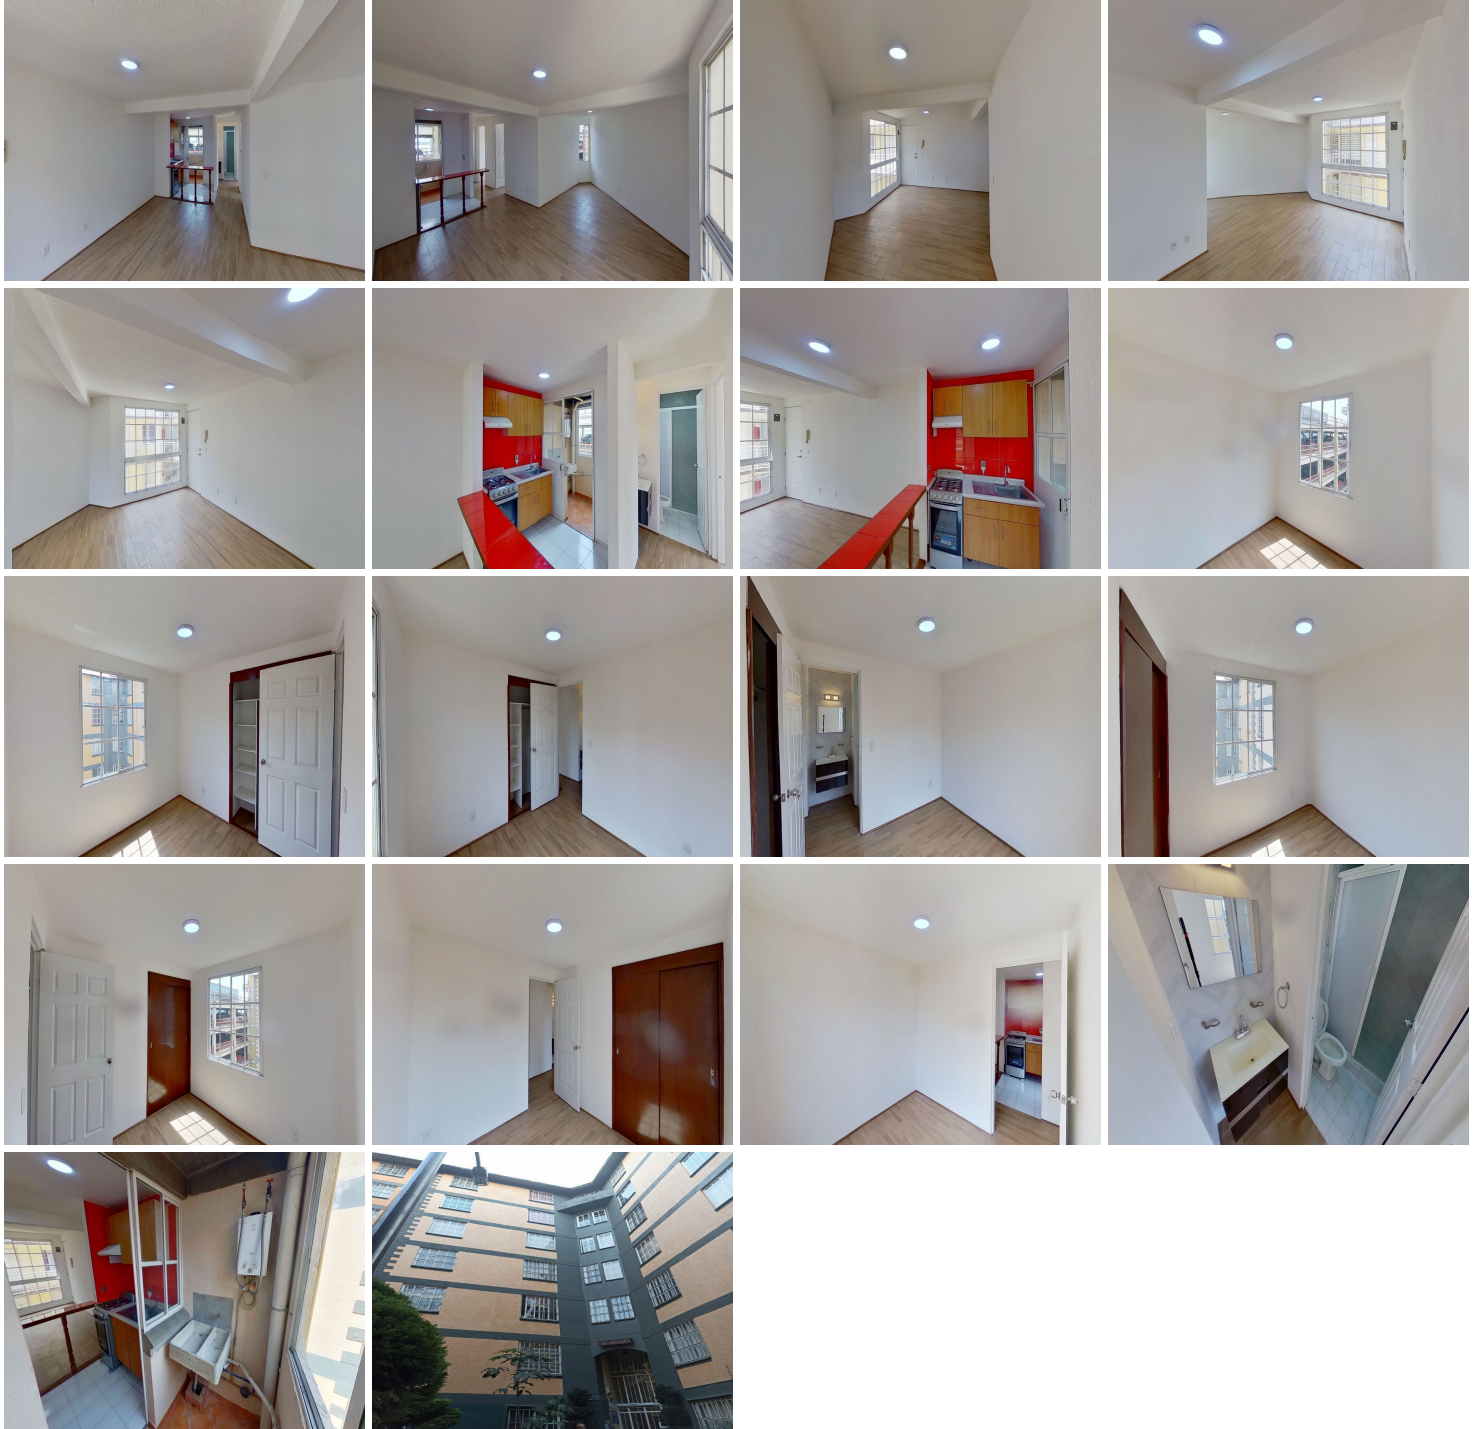

DATOS DEL VENDEDOR

Nombre: DKHomesmx@gmail.com

Télefono:+527296326739

¡ENCONTRAMOS EL LUGAR PERFECTO PARA TI!

www.pinmx.com