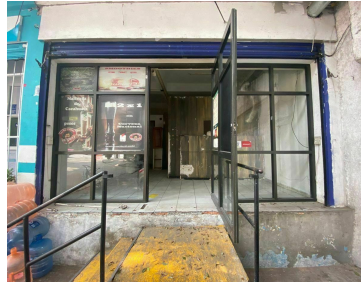

¡ENCONTRAMOS EL LUGAR PERFECTO PARA TI!

www.pinmx.com