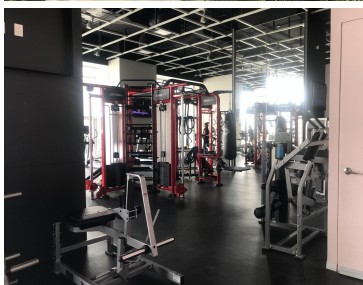

DATOS DEL VENDEDOR

Nombre: info@cmatusrealty.com

Télefono:5555010198

¡ENCONTRAMOS EL LUGAR PERFECTO PARA TI!