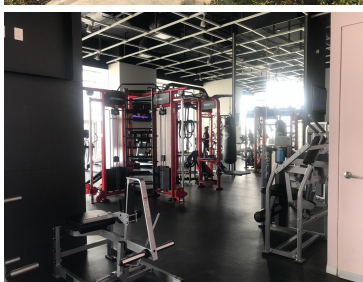

DATOS DEL VENDEDOR

Nombre: info@cmatusrealty.com

Télefono:5555010198

¡ENCONTRAMOS EL LUGAR PERFECTO PARA TI!